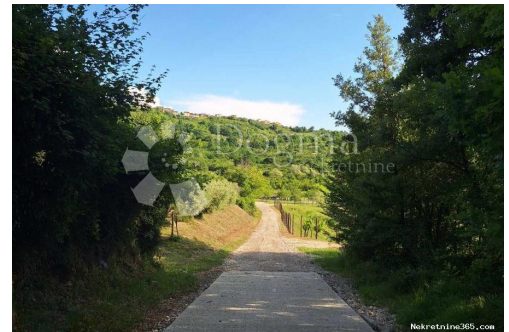

Prekrasno poljoprivredno zemljište u srcu Istre, Buje, أرض

معلومات البائع	
Dogma Nekretnine	الاسم:
Dogma Nekretnine	الاسم الاول:
Dogma Nekretnine	الاسم الاخير:
Dogma nekretnine d.o.o.	اسم الشركة:
Selling and renting	Service Type:
https://dogma-nekretnine.com	الموقع:
Croatia	بلد:
Primorsko-goranska županija	Region:
Rijeka	City:
51000	الرمز البريدي:
F.LA GUARDIA 6	عنوان:
+385 51 341 080	Phone:
+385 51 341 081	Fax:
DOGMA nekretnine d.o.o.	عنا:
iskusna je i licencirana agencija specijalizirana u prometu nekretnina. U ovome poslu prisutni smo više od 20 godina - od male agencije s tek dvoje zaposlenih dugogodišnjim radom i trudom izrasli smo u trgovačko društvo s preko 80 zaposlenika. U tom razdoblju, svojim radom i odnosom prema klijentima i poslu, postali smo vodeća agencija u Primorsko-goranskoj županiji te vodeća u Hrvatskoj. Agencija trenutno posluje na sljedećim lokacijama: sjedište u Rijeci, F. la Guardia.6, poslovnica u sklopu Tower centra Rijeka, J.P.Kamova 81a (4.kat), poslovnica u Opatiji, Maršala Tita 97, poslovnica u Labinu, Ulica Slobode 3; poslovnica u Umagu, Joakima Rakovca 4 , poslovnica u Puli, Anticova 5 te u Zagrebu, Ulica grada Vukovara 284 (Almeria zgrada D).	
Naši timovi stoje Vam na