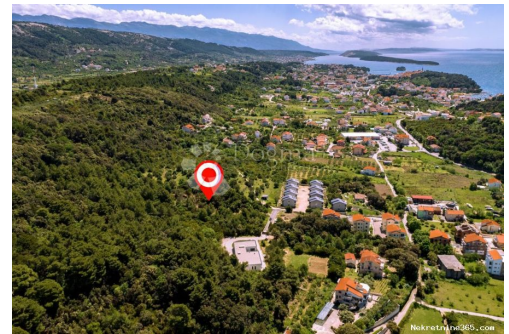

Samo kod nas! Građevnski teren u zelenoj oazi u Palitu., Rab, أرض

معلومات البائع

Dogma Nekretnine	الاسم:
Dogma Nekretnine	الاسم الاول:
Dogma nekretnine d.o.o.	الاسم الاخير:
Selling and renting	اسم الشركة:
https://dogma-nekretnine.com	Service Type:
Croatia	الموقع:
Primorsko-goranska županija	بلد:
Rijeka	Region:
51000	City:
F.LA GUARDIA 6	الرمز البريدي:
+385 51 341 080	عنوان:
+385 51 341 081	Phone:
DOGMA nekretnine d.o.o.	Fax:
iskusna je i licencirana agencija	عنا:
specijalizirana u prometu	
nekretnina. U ovome poslu	
prisutni smo više od 20 godina -	
od male agencije s tek dvoje	
zaposlenih dugogodišnjim	
radom i trudom izrasli smo u	
trgovačko društvo s preko 80	
zaposlenika. U tom razdoblju,	
svojim radom i odnosom prema	
klijentima i poslu, postali smo	
vodeća agencija u	
Primorsko-goranskoj županiji te	
vodeća u Hrvatskoj. Agencija	
trenutno posluje na sljedećim	
lokacijama: sjedište u Rijeci, F.	
la Guardia.6, poslovnica u	
sklopu Tower centra Rijeka,	
J.P.Kamova 81a (4.kat),	
poslovnica u Opatiji, Maršala	
Tita 97, poslovnica u Labinu,	
Ulica Slobode 3; poslovnica u	
Umagu, Joakima Rakovca 4 ,	
poslovnica u Puli, Anticova 5 te	
u Zagrebu, Ulica grada	
Vukovara 284 (Almeria zgrada	
D).	
Naši timovi stoje Vam na