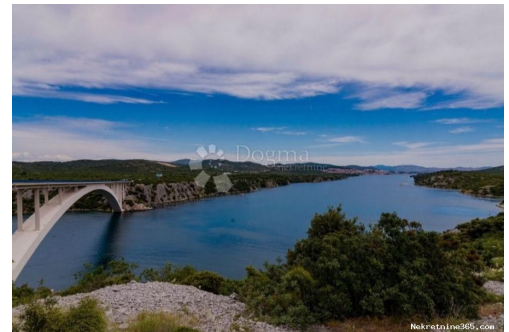

ŠIBENIK - CRNICA, zemljište 1. red do mora, Šibenik, أرض

معلومات البائع	
Dogma Nekretnine	الاسم:
Dogma Nekretnine	الاسم الاول:
Dogma nekretnine d.o.o.	الاسم الاخير:
Selling and renting	اسم الشركة:
https://dogma-nekretnine.com	Service Type:
Croatia	الموقع:
Primorsko-goranska županija	بلد:
Rijeka	Region:
51000	City:
F.LA GUARDIA 6	الرمز البريدي:
+385 51 341 080	عنوان:
+385 51 341 081	Phone:
DOGMA nekretnine d.o.o.	Fax:
iskusna je i licencirana agencija specijalizirana u prometu nekretnina. U ovome poslu prisutni smo više od 20 godina - od male agencije s tek dvoje zaposlenih dugogodišnjim radom i trudom izrasli smo u trgovačko društvo s preko 80 zaposlenika. U tom razdoblju, svojim radom i odnosom prema klijentima i poslu, postali smo vodeća agencija u Primorsko-goranskoj županiji te vodeća u Hrvatskoj. Agencija trenutno posluje na sljedećim lokacijama: sjedište u Rijeci, F. la Guardia.6, poslovnica u sklopu Tower centra Rijeka, J.P.Kamova 81a (4.kat), poslovnica u Opatiji, Maršala Tita 97, poslovnica u Labinu, Ulica Slobode 3; poslovnica u Umagu, Joakima Rakovca 4 , poslovnica u Puli, Anticova 5 te u Zagrebu, Ulica grada Vukovara 284 (Almeria zgrada D).	عنا:
Naši timovi stoje Vam na