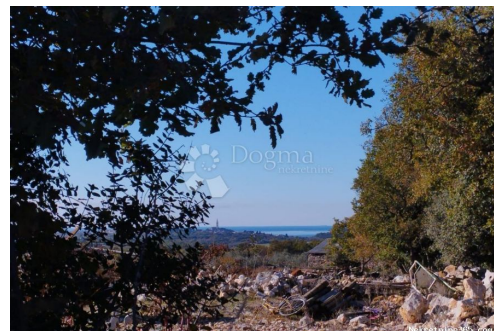

Zemljište sa ucrtanim objektom, Rovinj, أرض

معلومات البائع	
Dogma Nekretnine	الاسم:
Dogma Nekretnine	الاسم الاول:
Dogma Nekretnine	الاسم الاخير:
Dogma nekretnine d.o.o.	اسم الشركة:
Selling and renting	Service Type:
https://dogma-nekretnine.com	الموقع:
Croatia	بلد:
Primorsko-goranska županija	Region:
Rijeka	City:
51000	الرمز البريدي:
F.LA GUARDIA 6	عنوان:
+385 51 341 080	Phone:
+385 51 341 081	Fax:
DOGMA nekretnine d.o.o.	عنا:
iskusna je i licencirana agencija specijalizirana u prometu nekretnina. U ovome poslu prisutni smo više od 20 godina - od male agencije s tek dvoje zaposlenih dugogodišnjim radom i trudom izrasli smo u trgovačko društvo s preko 80 zaposlenika. U tom razdoblju, svojim radom i odnosom prema klijentima i poslu, postali smo vodeća agencija u Primorsko-goranskoj županiji te vodeća u Hrvatskoj. Agencija trenutno posluje na sljedećim lokacijama: sjedište u Rijeci, F. la Guardia.6, poslovnica u sklopu Tower centra Rijeka, J.P.Kamova 81a (4.kat), poslovnica u Opatiji, Maršala Tita 97, poslovnica u Labinu, Ulica Slobode 3; poslovnica u Umagu, Joakima Rakovca 4 , poslovnica u Puli, Anticova 5 te u Zagrebu, Ulica grada Vukovara 284 (Almeria zgrada D).	
Naši timovi stoje Vam na