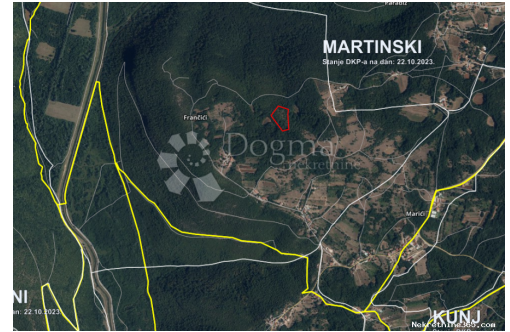

POLJOPRIVREDNO ZEMLJIŠTE/ŠUMA U ISTRI, Sveta Nedelja, أرض

	معلومات البائع
Dogma Nekretnine	الاسم:
Dogma Nekretnine	الاسم الاول:
Dogma nekretnine d.o.o.	الاسم الاخير:
Selling and renting	اسم الشركة:
Service Type:	Service Type:
https://dogma-nekretnine.com	الموقع:
Croatia	بلد:
Primorsko-goranska županija	Region:
Rijeka	City:
51000	الرمز البريدي:
F.LA GUARDIA 6	عنوان:
+385 51 341 080	Phone:
+385 51 341 081	Fax:
DOGMA nekretnine d.o.o.	عنا:
iskusna je i licencirana agencija specijalizirana u prometu nekretnina. U ovome poslu prisutni smo više od 20 godina - od male agencije s tek dvoje zaposlenih dugogodišnjim radom i trudom izrasli smo u trgovačko društvo s preko 80 zaposlenika. U tom razdoblju, svojim radom i odnosom prema klijentima i poslu, postali smo vodeća agencija u Primorsko-goranskoj županiji te vodeća u Hrvatskoj. Agencija trenutno posluje na sljedećim lokacijama: sjedište u Rijeci, F. la Guardia.6, poslovnica u sklopu Tower centra Rijeka, J.P.Kamova 81a (4.kat), poslovnica u Opatiji, Maršala Tita 97, poslovnica u Labinu, Ulica Slobode 3; poslovnica u Umagu, Joakima Rakovca 4 , poslovnica u Puli, Anticova 5 te u Zagrebu, Ulica grada Vukovara 284 (Almeria zgrada D).	
Naši timovi stoje Vam na