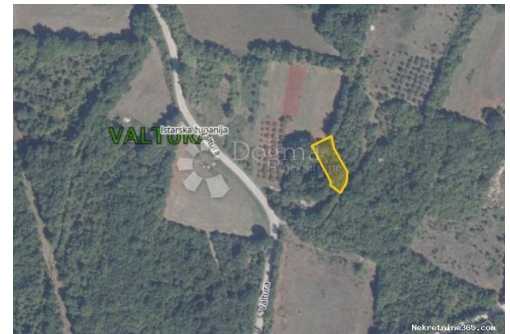

"Poljoprivredni raj uz more: 1500 m2 zemljišta u Valturi, Hrvatska!", Ližnjan, أرض

معلومات البائع	
Dogma Nekretnine	الاسم:
Dogma Nekretnine	الاسم الاول:
Dogma nekretnine d.o.o.	الاسم الاخير:
Selling and renting	اسم الشركة:
Service Type:	Service Type:
https://dogma-nekretnine.com	الموقع:
Croatia	بلد:
Primorsko-goranska županija	Region:
Rijeka	City:
51000	الرمز البريدي:
F.LA GUARDIA 6	عنوان:
+385 51 341 080	Phone:
+385 51 341 081	Fax:
DOGMA nekretnine d.o.o.	عنا:
iskusna je i licencirana agencija specijalizirana u prometu nekretnina. U ovome poslu prisutni smo više od 20 godina - od male agencije s tek dvoje zaposlenih dugogodišnjim radom i trudom izrasli smo u trgovačko društvo s preko 80 zaposlenika. U tom razdoblju, svojim radom i odnosom prema klijentima i poslu, postali smo vodeća agencija u Primorsko-goranskoj županiji te vodeća u Hrvatskoj. Agencija trenutno posluje na sljedećim lokacijama: sjedište u Rijeci, F. la Guardia.6, poslovnica u sklopu Tower centra Rijeka, J.P.Kamova 81a (4.kat), poslovnica u Opatiji, Maršala Tita 97, poslovnica u Labinu, Ulica Slobode 3; poslovnica u Umagu, Joakima Rakovca 4 , poslovnica u Puli, Anticova 5 te u Zagrebu, Ulica grada Vukovara 284 (Almeria zgrada D).	
Naši timovi stoje Vam na