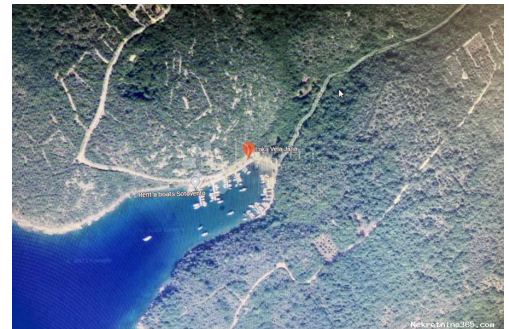

Poljoprivredno zemljište Linardići, Krk, أرض

معلومات البائع

Dogma Nekretnine	: الاسم
Dogma Nekretnine	: الاسم الاول
Dogma nekretnine d.o.o.	: الاسم الاخير
Selling and renting	: اسم الشركة
Service Type:	
https://dogma-nekretnine.com	: الموقع
Croatia	: بلد
Primorsko-goranska županija	: Region:
Rijeka	: City:
51000	: الرمز البريدي
F.LA GUARDIA 6	: عنوان
+385 51 341 080	: Phone:
+385 51 341 081	: Fax:
DOGMA nekretnine d.o.o.	: عنا:
iskusna je i licencirana agencija specijalizirana u prometu nekretnina. U ovome poslu prisutni smo više od 20 godina - od male agencije s tek dvoje zaposlenih dugogodišnjim radom i trudom izrasli smo u trgovačko društvo s preko 80 zaposlenika. U tom razdoblju, svojim radom i odnosom prema klijentima i poslu, postali smo vodeća agencija u Primorsko-goranskoj županiji te vodeća u Hrvatskoj. Agencija trenutno posluje na sljedećim lokacijama: sjedište u Rijeci, F. la Guardia.6, poslovnica u sklopu Tower centra Rijeka, J.P.Kamova 81a (4.kat), poslovnica u Opatiji, Maršala Tita 97, poslovnica u Labinu, Ulica Slobode 3; poslovnica u Umagu, Joakima Rakovca 4 , poslovnica u Puli, Anticova 5 te u Zagrebu, Ulica grada Vukovara 284 (Almeria zgrada D).	
Naši timovi stoje Vam na