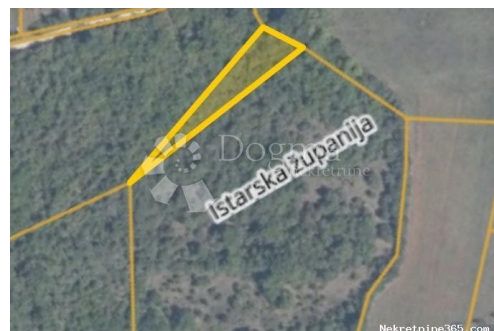

Poljoprivredno zemljište u Valturi, Ližnjan, أرض

معلومات البائع	
Dogma Nekretnine	الاسم:
Dogma Nekretnine	الاسم الاول:
Dogma Nekretnine	الاسم الاخير:
Dogma nekretnine d.o.o.	اسم الشركة:
Selling and renting	Service Type:
https://dogma-nekretnine.com	الموقع:
Croatia	بلد:
Primorsko-goranska županija	Region:
Rijeka	City:
51000	الرمز البريدي:
F.LA GUARDIA 6	عنوان:
+385 51 341 080	Phone:
+385 51 341 081	Fax:
DOGMA nekretnine d.o.o.	عنا:
iskusna je i licencirana agencija specijalizirana u prometu nekretnina. U ovome poslu prisutni smo više od 20 godina - od male agencije s tek dvoje zaposlenih dugogodišnjim radom i trudom izrasli smo u trgovačko društvo s preko 80 zaposlenika. U tom razdoblju, svojim radom i odnosom prema klijentima i poslu, postali smo vodeća agencija u Primorsko-goranskoj županiji te vodeća u Hrvatskoj. Agencija trenutno posluje na sljedećim lokacijama: sjedište u Rijeci, F. la Guardia.6, poslovnica u sklopu Tower centra Rijeka, J.P.Kamova 81a (4.kat), poslovnica u Opatiji, Maršala Tita 97, poslovnica u Labinu, Ulica Slobode 3; poslovnica u Umagu, Joakima Rakovca 4 , poslovnica u Puli, Anticova 5 te u Zagrebu, Ulica grada Vukovara 284 (Almeria zgrada D).	
Naši timovi stoje Vam na