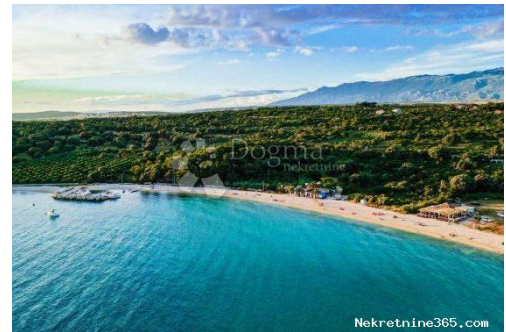

Pag - zemljište pokraj mora, Pag, أرض

معلومات البائع	
Dogma Nekretnine	الاسم:
Dogma Nekretnine	الاسم الاول:
Dogma Nekretnine d.o.o.	الاسم الاخير:
Selling and renting	اسم الشركة:
https://dogma-nekretnine.com	Service Type:
Croatia	الموقع:
Primorsko-goranska županija	بلد:
Rijeka	Region:
51000	City:
F.LA GUARDIA 6	الرمز البريدي:
+385 51 341 080	عنوان:
+385 51 341 081	Phone:
DOGMA nekretnine d.o.o.	Fax:
iskusna je i licencirana agencija specijalizirana u prometu nekretnina. U ovome poslu prisutni smo više od 20 godina - od male agencije s tek dvoje zaposlenih dugogodišnjim radom i trudom izrasli smo u trgovačko društvo s preko 80 zaposlenika. U tom razdoblju, svojim radom i odnosom prema klijentima i poslu, postali smo vodeća agencija u Primorsko-goranskoj županiji te vodeća u Hrvatskoj. Agencija trenutno posluje na sljedećim lokacijama: sjedište u Rijeci, F. la Guardia.6, poslovnica u sklopu Tower centra Rijeka, J.P.Kamova 81a (4.kat), poslovnica u Opatiji, Maršala Tita 97, poslovnica u Labinu, Ulica Slobode 3; poslovnica u Umagu, Joakima Rakovca 4 , poslovnica u Puli, Anticova 5 te u Zagrebu, Ulica grada Vukovara 284 (Almeria zgrada D).	عنا:
Naši timovi stoje Vam na