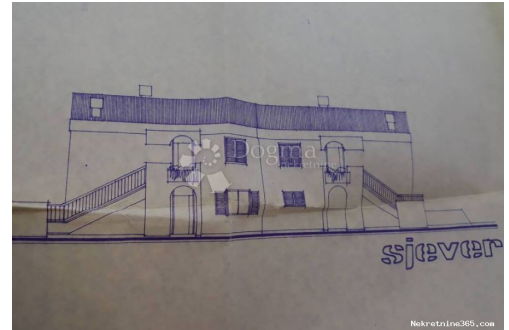

VIŠKOVO ZAPOČETA GRADNJA, Viškovo, أرض

معلومات البائع	
Dogma Nekretnine	الاسم:
Dogma Nekretnine	الاسم الاول:
Dogma nekretnine d.o.o.	الاسم الاخير:
Selling and renting	اسم الشركة:
Service Type:	Service Type:
https://dogma-nekretnine.com	الموقع:
Croatia	بلد:
Primorsko-goranska županija	Region:
Rijeka	City:
51000	الرمز البريدي:
F.LA GUARDIA 6	عنوان:
+385 51 341 080	Phone:
+385 51 341 081	Fax:
DOGMA nekretnine d.o.o.	عنا:
iskusna je i licencirana agencija specijalizirana u prometu nekretnina. U ovome poslu prisutni smo više od 20 godina - od male agencije s tek dvoje zaposlenih dugogodišnjim radom i trudom izrasli smo u trgovačko društvo s preko 80 zaposlenika. U tom razdoblju, svojim radom i odnosom prema klijentima i poslu, postali smo vodeća agencija u Primorsko-goranskoj županiji te vodeća u Hrvatskoj. Agencija trenutno posluje na sljedećim lokacijama: sjedište u Rijeci, F. la Guardia.6, poslovnica u sklopu Tower centra Rijeka, J.P.Kamova 81a (4.kat), poslovnica u Opatiji, Maršala Tita 97, poslovnica u Labinu, Ulica Slobode 3; poslovnica u Umagu, Joakima Rakovca 4 , poslovnica u Puli, Anticova 5 te u Zagrebu, Ulica grada Vukovara 284 (Almeria zgrada D).	
Naši timovi stoje Vam na