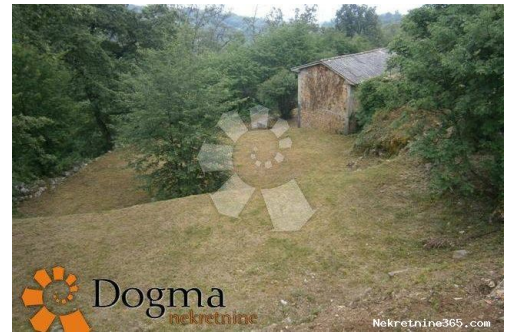

TEREN POLJANE 850 m², Opatija - Okolica, أرض

معلومات البائع	
Dogma Nekretnine	الاسم:
Dogma Nekretnine	الاسم الاول:
Dogma nekretnine d.o.o.	الاسم الاخير:
Selling and renting	اسم الشركة:
https://dogma-nekretnine.com	Service Type:
Croatia	الموقع:
Primorsko-goranska županija	بلد:
Rijeka	Region:
51000	City:
F.LA GUARDIA 6	الرمز البريدي:
+385 51 341 080	عنوان:
+385 51 341 081	Phone:
DOGMA nekretnine d.o.o.	Fax:
iskusna je i licencirana agencija specijalizirana u prometu nekretnina. U ovome poslu prisutni smo više od 20 godina - od male agencije s tek dvoje zaposlenih dugogodišnjim radom i trudom izrasli smo u trgovačko društvo s preko 80 zaposlenika. U tom razdoblju, svojim radom i odnosom prema klijentima i poslu, postali smo vodeća agencija u Primorsko-goranskoj županiji te vodeća u Hrvatskoj. Agencija trenutno posluje na sljedećim lokacijama: sjedište u Rijeci, F. la Guardia.6, poslovnica u sklopu Tower centra Rijeka, J.P.Kamova 81a (4.kat), poslovnica u Opatiji, Maršala Tita 97, poslovnica u Labinu, Ulica Slobode 3; poslovnica u Umagu, Joakima Rakovca 4 , poslovnica u Puli, Anticova 5 te u Zagrebu, Ulica grada Vukovara 284 (Almeria zgrada D).	عنا:
Naši timovi stoje Vam na