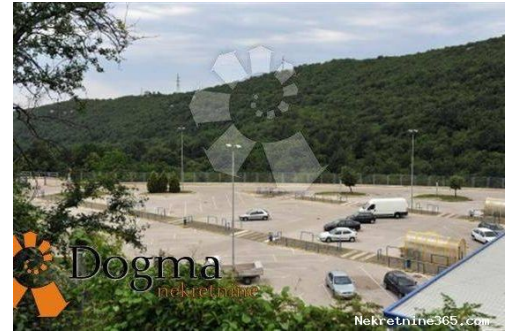

TEREN RIJEKA ŠKURINJE 25.000 m², Rijeka, أرض

معلومات البائع	
Dogma Nekretnine	الاسم:
Dogma Nekretnine	الاسم الاول:
Dogma nekretnine d.o.o.	الاسم الاخير:
Selling and renting	اسم الشركة:
https://dogma-nekretnine.com	Service Type:
Croatia	الموقع:
Primorsko-goranska županija	بلد:
Rijeka	Region:
51000	City:
F.LA GUARDIA 6	الرمز البريدي:
+385 51 341 080	عنوان:
+385 51 341 081	Phone:
DOGMA nekretnine d.o.o.	Fax:
iskusna je i licencirana agencija specijalizirana u prometu nekretnina. U ovome poslu prisutni smo više od 20 godina - od male agencije s tek dvoje zaposlenih dugogodišnjim radom i trudom izrasli smo u trgovačko društvo s preko 80 zaposlenika. U tom razdoblju, svojim radom i odnosom prema klijentima i poslu, postali smo vodeća agencija u Primorsko-goranskoj županiji te vodeća u Hrvatskoj. Agencija trenutno posluje na sljedećim lokacijama: sjedište u Rijeci, F. la Guardia.6, poslovnica u sklopu Tower centra Rijeka, J.P.Kamova 81a (4.kat), poslovnica u Opatiji, Maršala Tita 97, poslovnica u Labinu, Ulica Slobode 3; poslovnica u Umagu, Joakima Rakovca 4 , poslovnica u Puli, Anticova 5 te u Zagrebu, Ulica grada Vukovara 284 (Almeria zgrada D).	عنا:
Naši timovi stoje Vam na	