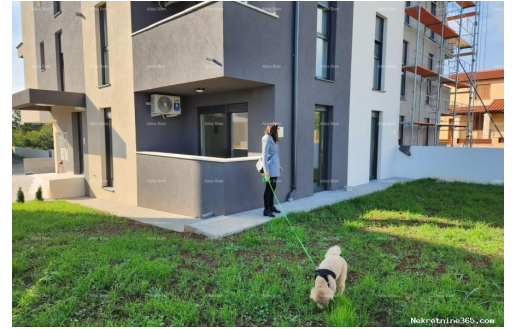

Stan Prodaja stana u novogradnji na odličnoj lokaciji, Medulin. Neposredna blizina Pošesa.!, Medulin, شقة

Almasa Valjevac	معلومات البائع
alma@therealestatecroatia.com	الاسم:
Almasa Valjevac	البريد الإلكتروني:
Alma Dom nekretnine	الاسم الأول:
Selling and renting	الاسم الأخير:
http://therealestatecroatia.com/	اسم الشركة:
Croatia	Service Type:
Istarska županija	الموقع:
Pula	بلد:
52100	Region:
Istarska 8	City:
+385 98 323264	الرمز البريدي:
+385 98 420 885, 098 323-264	عنوان:
Alma Dom agencija za posredovanje u prometu nekretnina, utemeljena je 2000. godine sa ciljem kvalitetnog i suvremenog posredovanja u kupoprodaju nekretnina.	Mobile:
	Phone:
	عنا:

Tokom godina prisustva na tržištu, stalni smo predstavnici Hrvatske na inozemnim sajmovima, koji su nam omogućili i realizaciju prodaje nasih nekretnina neovisno o nasim partnerima.

تفاصيل قائمة البيانات

Stan Prodaja stana u novogradnji na odličnoj lokaciji, Medulin. Neposredna blizina Pošesa.!

بيع	عام
40 m²	العنوان:
3	ع قار ل:
1	قدم مربعة:
1	عدد الطوابق:
189,000.00 €	غرف النوم:
نعم فعلا	الحمامات:
	السعر:
	قبو: