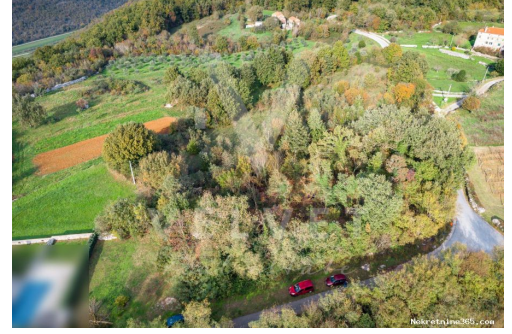

تفاصيل قائمة البيانات

Prostrani kompleks građevinskog i poljoprivrednog zemljišta u blizini Labina

بيع
بناء الكثير
9158 m²
150,000.00 €
08.11.2024

العنوان:
عقار ل:
نوع الأرض:
قدم مربعة:
السعر:
نشرت من قبل:

مكان

Croatia
Istarska županija
Labin

الدولة / المنطقة / المحافظة:
مدينة:

Labin
52220منطقة المدينة:
Poštanski broj:

وصف

معلومات إضافية:

U mirnom okruženju, nedaleko od Labina, prodaje se prostrano zemljište ukupne površine 9.158 m². Zemljište se sastoji od dva dijela: građevinskog dijela površine 2248 m², koji pruža izvrsnu priliku za gradnju obiteljske kuće ili kuće za odmor po vašim željama, te poljoprivrednog dijela površine 6970 m², idealnog za one koji žele uživati u kontaktu s prirodom. Lokacija nudi mir i privatnost, a istovremeno je dovoljno blizu svih potrebnih sadržaja. Zemljište ima pristupni put i urednu dokumentaciju, te je trenutno u fazi čišćenja. ID KOD AGENCIJE: 1685