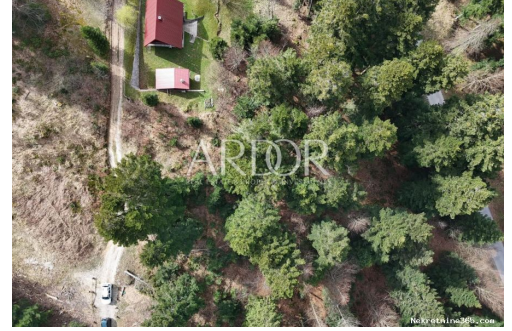

تفاصيل قائمة البيانات

العنوان:	Lokve, građevinsko zemljište 919 m ²
ع قار ل:	بيع
نوع الأرض:	بناء الكثير
قدم مربعة:	919 m ²
السعر:	117,000.00 €
نشرت من قبل:	20.11.2024

مكان	
بلد:	Croatia
الدولة / المنطقة / المحافظة:	Primorsko-goranska županija
مدينة:	Lokve
منطقة المدينة:	Lokve
Poštanski broj:	51316

تصاريح
شهادة ملكية:
نعم فعلا

وصف

معلومات إضافية:

Na prodaju je građevinsko zemljište površine 919 m², smješteno uz obalu jezera, s prelijepim pogledom na planinu Risnjak. Idealno za izgradnju objekta u mirnom i prirodnom okruženju. Ova lokacija nudi savršen spoj blizine vode i planinskog krajolika, čineći je izvrsnim izborom za vaš budući projekt. Poštovani kupci, u skladu sa Zakonom o posredovanju u prometu nekretnina, razgledavanje nekretnine moguće je isključivo uz potpis Ugovora o posredovanju. Prema istome, kupac ima obvezu platiti agencijsku proviziju u slučaju kupnje. ID KOD AGENCIJE: 2261