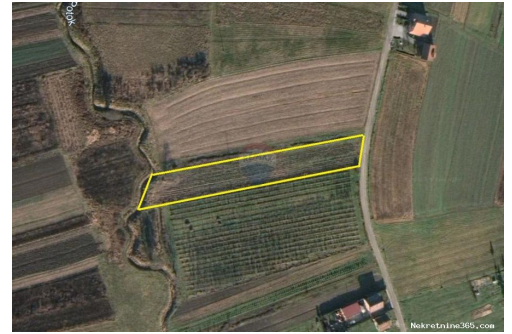

Desinec, građevinsko zemljište 3100 m2, Jastrebarsko - Okolica, أرض

معلومات البائع	
ReMax Centar nekretnina	الاسم:
ReMax	الاسم الاول:
Centar nekretnina	الاسم الاخير:
ReMax Centar Nekretnina	اسم الشركة:
Selling and renting	Service Type:
https://www.remax-centarnekretnina.com	الموقع:
Croatia	بلد:
Primorsko-goranska županija	Region:
Rijeka	City:
51000	الرمز البريدي:
Krešimirova 12a	عنوان:
0038551635350	Phone:
Još od 2008. godine Remax Centar nekretnina dom je ponajboljih lokalnih stručnjaka za posredovanje u prometu nekretnina na području Istre, Rijeke i Kvarnera, Gorskog kotara te Zagreba i okolice. Naša tvrtka stvorena je s vizijom da bude partner prepoznat po povjerenju, kako svojim klijentima, tako i svojim zaposlenicima, poslovnim suradnicima i široj zajednici u kojoj djeluje. Naš sustav poslovanja te široka baza kupaca i prodavatelja osiguravaju kratke rokove realizacije, a pažljiv izbor i provjera svih nekretnina unutar našeg sustava garantira sigurnost i zadovoljstvo naših klijenata. Njihovim potrebama uvijek dajemo prioritet, s ciljem da riješimo izazove s kojima se susreću i nadmašimo njihova očekivanja, bilo to kod pružanja savjetovanja za najbolji oblik financiranja, rješavanje dokumentacije, ugovaranja	عنا: