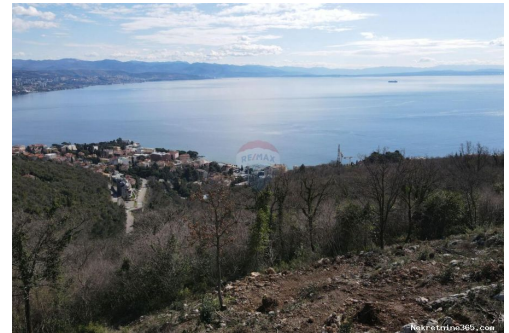

OPATIJA, KOLAVIĆI- teren 1017 m2 sa panoramskim pogledom na more iznad Opatije, Opatija - Okolica, أرض

	معلومات البائع
ReMax Centar nekretnina	الاسم:
ReMax Centar nekretnina	الاسم الاول:
ReMax Centar Nekretnina	الاسم الاخير:
Selling and renting	اسم الشركة:
Service Type:	Service Type:
الموقع:	الموقع:
https://www.remax-centarnekretnina.com	
Croatia	بلد:
Primorsko-goranska županija	Region:
Rijeka	City:
51000	الرمز البريدي:
Krešimirova 12a	عنوان:
0038551635350	Phone:
Još od 2008. godine Remax Centar nekretnina dom je ponajboljih lokalnih stručnjaka za posredovanje u prometu nekretnina na području Istre, Rijeke i Kvarnera, Gorskog kotara te Zagreba i okolice. Naša tvrtka stvorena je s vizijom da bude partner prepoznat po povjerenju, kako svojim klijentima, tako i svojim zaposlenicima, poslovnim suradnicima i široj zajednici u kojoj djeluje. Naš sustav poslovanja te široka baza kupaca i prodavatelja osiguravaju kratke rokove realizacije, a pažljiv izbor i provjera svih nekretnina unutar našeg sustava garantira sigurnost i zadovoljstvo naših klijenata. Njihovim potrebama uvijek dajemo prioritet, s ciljem da riješimo izazove s kojima se susreću i nadmašimo njihova očekivanja, bilo to kod pružanja savjetovanja za najbolji oblik financiranja, rješavanje	عنا: