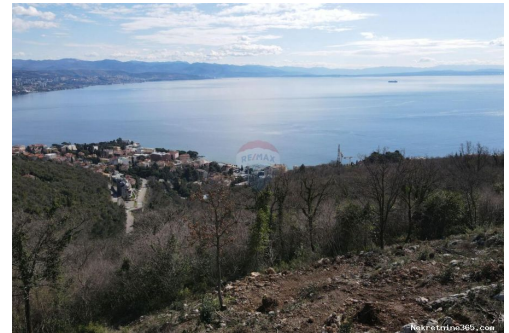

OPATIJA, KOLAVIĆI- teren 914 m2 sa panoramskim pogledom na more iznad Opatije, Opatija - Okolica, أرض

	معلومات البائع
ReMax Centar nekretnina	الاسم:
ReMax Centar nekretnina	الاسم الاول:
ReMax Centar Nekretnina	الاسم الاخير:
Selling and renting	اسم الشركة:
Service Type:	Service Type:
الموقع:	الموقع:
https://www.remax-centarnekretnina.com	
Croatia	بلد:
Primorsko-goranska županija	Region:
Rijeka	City:
51000	الرمز البريدي:
Krešimirova 12a	عنوان:
0038551635350	Phone:
Još od 2008. godine Remax Centar nekretnina dom je ponajboljih lokalnih stručnjaka za posredovanje u prometu nekretnina na području Istre, Rijeke i Kvarnera, Gorskog kotara te Zagreba i okolice. Naša tvrtka stvorena je s vizijom da bude partner prepoznat po povjerenju, kako svojim klijentima, tako i svojim zaposlenicima, poslovnim suradnicima i široj zajednici u kojoj djeluje. Naš sustav poslovanja te široka baza kupaca i prodavatelja osiguravaju kratke rokove realizacije, a pažljiv izbor i provjera svih nekretnina unutar našeg sustava garantira sigurnost i zadovoljstvo naših klijenata. Njihovim potrebama uvijek dajemo prioritet, s ciljem da riješimo izazove s kojima se susreću i nadmašimo njihova očekivanja, bilo to kod pružanja savjetovanja za najbolji oblik financiranja, rješavanje	عنا: