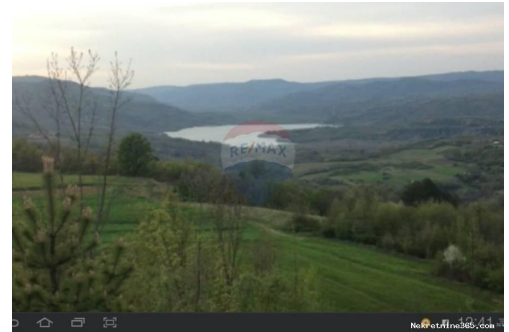

Grimalda, poljoprivredno zemljište 22 800m2, Cerovlje, أرض

معلومات البائع	
ReMax Centar nekretnina	الاسم:
ReMax	الاسم الاول:
Centar nekretnina	الاسم الاخير:
ReMax Centar Nekretnina	اسم الشركة:
Selling and renting	Service Type:
https://www.remax-centarnekretnina.com	الموقع:
Croatia	بلد:
Primorsko-goranska županija	Region:
Rijeka	City:
51000	الرمز البريدي:
Krešimirova 12a	عنوان:
0038551635350	Phone:
Još od 2008. godine Remax Centar nekretnina dom je ponajboljih lokalnih stručnjaka za posredovanje u prometu nekretnina na području Istre, Rijeke i Kvarnera, Gorskog kotara te Zagreba i okolice. Naša tvrtka stvorena je s vizijom da bude partner prepoznat po povjerenju, kako svojim klijentima, tako i svojim zaposlenicima, poslovnim suradnicima i široj zajednici u kojoj djeluje. Naš sustav poslovanja te široka baza kupaca i prodavatelja osiguravaju kratke rokove realizacije, a pažljiv izbor i provjera svih nekretnina unutar našeg sustava garantira sigurnost i zadovoljstvo naših klijenata. Njihovim potrebama uvijek dajemo prioritet, s ciljem da riješimo izazove s kojima se susreću i nadmašimo njihova očekivanja, bilo to kod pružanja savjetovanja za najbolji oblik financiranja, rješavanje dokumentacije, ugovaranja	عنا: