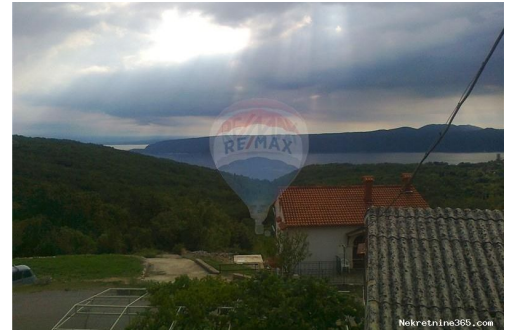

BRSEČ - 5.500 m2 - GRAĐEVINSKOG TERENA, Mošćenička Draga, أرض

معلومات البائع	
ReMax Centar nekretnina	الاسم:
ReMax	الاسم الاول:
Centar nekretnina	الاسم الاخير:
ReMax Centar Nekretnina	اسم الشركة:
Selling and renting	Service Type:
https://www.remax-centarnekretnina.com	الموقع:
Croatia	بلد:
Primorsko-goranska županija	Region:
Rijeka	City:
51000	الرمز البريدي:
Krešimirova 12a	عنوان:
0038551635350	Phone:
Još od 2008. godine Remax Centar nekretnina dom je ponajboljih lokalnih stručnjaka za posredovanje u prometu nekretnina na području Istre, Rijeke i Kvarnera, Gorskog kotara te Zagreba i okolice. Naša tvrtka stvorena je s vizijom da bude partner prepoznat po povjerenju, kako svojim klijentima, tako i svojim zaposlenicima, poslovnim suradnicima i široj zajednici u kojoj djeluje. Naš sustav poslovanja te široka baza kupaca i prodavatelja osiguravaju kratke rokove realizacije, a pažljiv izbor i provjera svih nekretnina unutar našeg sustava garantira sigurnost i zadovoljstvo naših klijenata. Njihovim potrebama uvijek dajemo prioritet, s ciljem da riješimo izazove s kojima se susreću i nadmašimo njihova očekivanja, bilo to kod pružanja savjetovanja za najbolji oblik financiranja, rješavanje dokumentacije, ugovaranja	عنا: