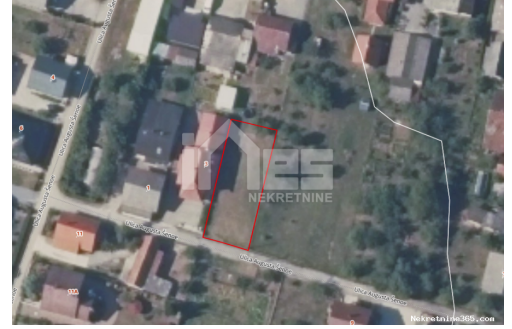

Грађевинско земљиште u Laduču kod dječjeg vrtića, Brdovec, أرض

معلومات البائع	
Nekretnine Ines	الاسم:
Nekretnine Ines	الاسم الاول:
Nekretnine Ines d.o.o.	الاسم الاخير:
Selling and renting	اسم الشركة:
Service Type:	Service Type:
https://www.nekretnine-ines.hr	الموقع:
Croatia	بلد:
Zagrebačka županija	Region:
Zaprešić	City:
Ulica Pavla Lončara 86	عنوان:
00385913362981	Mobile:
0038513356582	Phone:
Naš cilj i glavni zadatak je da u realnom razdoblju na osnovu tržišne procjene i dogovorene cijene nekretnine sa Nalogodavcem ostvarimo željeni učinak odnosno potignemo konačni cilj a to je PRODAJA. Naš tim sastoji se od licenciranih posrednika i onih koji će to u skorom roku postati. Tim mladih stručnjaka svakodnevno nadograđuje svoje znanje te prati razvoj tržišta kako bi bili u mogućnosti što stručnije selektirati potencijalne kupce, te im na osnovu selekcije ponuditi odgovarajuću nekretninu. Stručnom selekcijom i dobrim odabirom štedimo Vaše vrijeme, vrijeme Kupca i postizemo prodaju u realnom roku.	عنا:
53/2021	Reg No.:

## تفاصيل قائمة البيانات

Грађевинско земљиште u Laduču kod dječjeg vrtića

بيع  
بناء، الكثيرعام  
العنوان:

عقار ل:

نوع الأرض:

495 m<sup>2</sup>  
37,000.00 €  
26.11.2024

قدم مربعة:  
السعر:  
نشرت من قبل:

مكان  
بلد:  
الدولة / المنطقة / المحافظة : Croatia  
مدينة : Zagrebačka županija  
منطقة المدينة : Brdovec  
Poštanski broj : Donji Laduč  
10291

### وصف

معلومات اضافية:

Prodaje se građevinsko zemljište u Laduču nadomak dječjeg vrtića. Parcela je pravilnog oblika pripremljena za gradnju, ogradena. Priklučci na cesti široka cca 14m, dugačka čak 36m, idealna za gradnju nisko-energetske prizemnice. Kupac plaća posredničku naknadu od 1% + PDV ID KOD AGENCIJE: 949