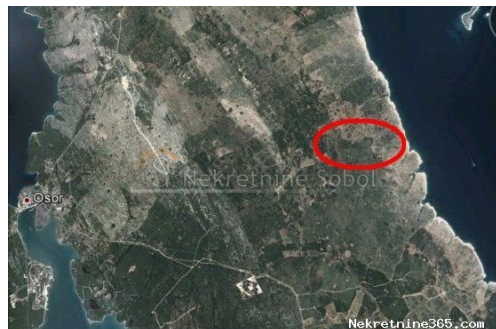

Belej, Otok Cres - Poljoprivredno, 534326 M2, Mali Lošinj, Land

Verkäuferinformationen

Name: Kristian Sobol
Vorname: Kristian
Nachname: Sobol
Firmenname: T.O.P.A. SOBOL
Service Type: Selling and renting
Website: <http://www.sobol-nekretnine.hr/>
Land: Croatia
Region: Primorsko-goranska županija
City: Rijeka
Postleitzahl: 51000
Adresse: Zagrebačka 16/II
Mobile: +385 98 629 271
Phone: +385 98 629 271
Über uns: T.O.P.A. "SOBOL"
Zagrebačka 16/II,
51000 Rijeka
Croatia
Tel: +385 98 629 271
Reg No.: 434/2009

Anzeigendetails

Allgemein

Titel: Belej, Otok Cres - Poljoprivredno, 534326 M2
Immobilie zur: Verkauf
Land Art: Landwirtschaftliche Flächen
Quadratfuß: 534326 m²
Preis: 1,900,000.00 €
Erstellt: 03.07.2024

Standort

Land: Croatia
Staat / Region / Provinz: Primorsko-goranska županija
Stadt: Mali Lošinj
Siedlung: Belej
Postleitzahl: 51554

Beschreibung

Zusätzliche Informationen: POLJOPRIVREDNO ZEMLJISTE NA SJEVEROISTOCNOJ STRANI OTOKA CRESA. PRUZA SE OKO 600 METARA UZ MORE I OKO 1.2 KM U UNUTRASNJOST. PASNJACI, SUME, KRS. Šifra objekta: 2120