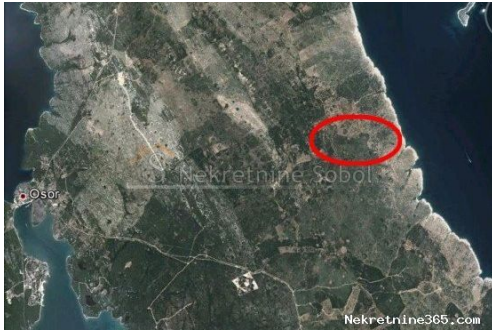

Belej, Otok Cres - Poljoprivredno, 534326 M2, Mali Lošinj, Land

Verkäuferinformationen

Name: Kristian Sobol
Vorname: Kristian
Nachname: Sobol
Firmenname: T.O.P.A. SOBOL
Service Type: Selling and renting
Website: <http://www.sobol-nekretnine.hr/>
Land: Croatia
Region: Primorsko-goranska županija
City: Rijeka
Postleitzahl: 51000
Adresse: Zagrebačka 16/II
Mobile: +385 98 629 271
Phone: +385 98 629 271
Über uns: T.O.P.A. "SOBOL"
Zagrebačka 16/II,
51000 Rijeka
Croatia
Tel: +385 98 629 271
Reg No.: 434/2009

Anzeigendetails

Allgemein

Titel: Belej, Otok Cres - Poljoprivredno, 534326 M2
Immobilie zur: Verkauf
Land Art: Landwirtschaftliche Flächen
Quadratfuß: 534326 m²
Preis: 1,900,000.00 €
Erstellt: 03.07.2024

Standort

Land: Croatia
Staat / Region / Provinz: Primorsko-goranska županija
Stadt: Mali Lošinj
Siedlung: Belej
Postleitzahl: 51554

Beschreibung

Zusätzliche Informationen: POLJOPRIVREDNO ZEMLJISTE NA SJEVEROISTOCNOJ STRANI OTOKA CRESA. PRUZA SE OKO 600 METARA UZ MORE I OKO 1.2 KM U UNUTRASNJOST. PASNJACI, SUME, KRS. Šifra objekta: 2120