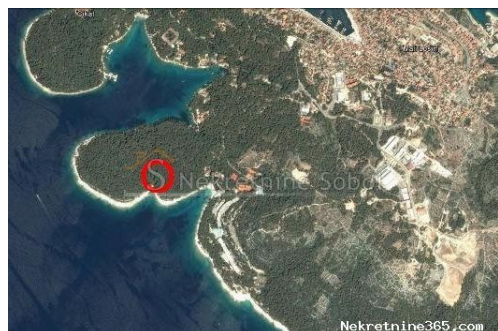

Mali Lošinj - Poljoprivredno, 1687 M2, Mali Lošinj, Land

Verkäuferinformationen

Name: Kristian Sobol
Vorname: Kristian
Nachname: Sobol
Firmenname: T.O.P.A. SOBOL
Service Type: Selling and renting
Website: <http://www.sobol-nekretnine.hr/>
Land: Croatia
Region: Primorsko-goranska županija
City: Rijeka
Postleitzahl: 51000
Adresse: Zagrebačka 16/II
Mobile: +385 98 629 271
Phone: +385 98 629 271
Über uns: T.O.P.A. "SOBOL"
Zagrebačka 16/II,
51000 Rijeka
Croatia
Tel: +385 98 629 271
Reg No.: 434/2009

Anzeigendetails

Allgemein

Titel: Mali Lošinj - Poljoprivredno, 1687 M2
Immobilie zur: Verkauf
Land Art: Landwirtschaftliche Flächen
Quadratfuß: 1687 m²
Preis: 85,000.00 €
Erstellt: 03.07.2024

Standort

Land: Croatia
Staat / Region / Provinz: Primorsko-goranska županija
Stadt: Mali Lošinj
Siedlung: Mali Lošinj
Postleitzahl: 51553