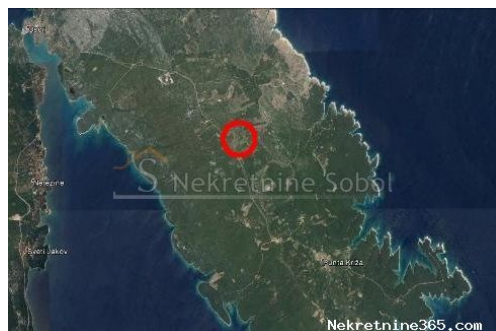

Punta Križa, Otok Cres - Poljoprivredno, 110.000 M2, Mali Lošinj, Land

Verkäuferinformationen

Name: Kristian Sobol
Vorname: Kristian
Nachname: Sobol
Firmenname: T.O.P.A. SOBOL
Service Type: Selling and renting
Website: <http://www.sobol-nekretnine.hr/>
Land: Croatia
Region: Primorsko-goranska županija
City: Rijeka
Postleitzahl: 51000
Adresse: Zagrebačka 16/II
Mobile: +385 98 629 271
Phone: +385 98 629 271
Über uns: T.O.P.A. "SOBOL"
Zagrebačka 16/II,
51000 Rijeka
Croatia
Tel: +385 98 629 271
Reg No.: 434/2009

Anzeigendetails

Allgemein

Titel: Punta Križa, Otok Cres - Poljoprivredno, 110.000 M2
Immobilie zur: Verkauf
Land Art: Landwirtschaftliche Flächen
Quadratfuß: 110000 m²
Preis: 440,000.0 €
Erstellt: 03.07.2024

Standort

Land: Croatia
Staat / Region / Provinz: Primorsko-goranska županija
Stadt: Mali Lošinj
Siedlung: Punta Križa
Postleitzahl: 51554

Beschreibung

Zusätzliche Informationen: POLJOPRIVREDNO ZEMLJISTE SA UCRTANOM KUCOM (RUSEVINA) OD 22 M2 TLOCRTNE POVRSINE. Šifra objekta: 2463