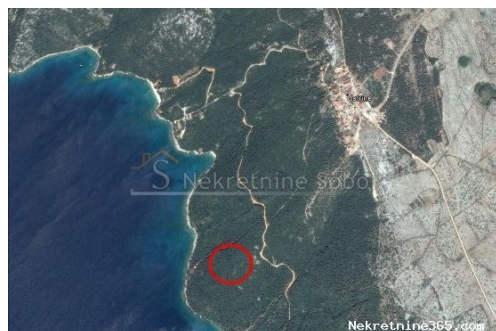

Ustrine, Otok Cres - Poljoprivredno, 10303 M2, Mali Lošinj, Land

Verkäuferinformationen

Name: Kristian Sobol
Vorname: Kristian
Nachname: Sobol
Firmenname: T.O.P.A. SOBOL
Service Type: Selling and renting
Website: <http://www.sobol-nekretnine.hr/>
Land: Croatia
Region: Primorsko-goranska županija
City: Rijeka
Postleitzahl: 51000
Adresse: Zagrebačka 16/II
Mobile: +385 98 629 271
Phone: +385 98 629 271
Über uns: T.O.P.A. "SOBOL"
Zagrebačka 16/II,
51000 Rijeka
Croatia
Tel: +385 98 629 271
Reg No.: 434/2009

Anzeigendetails

Allgemein

Titel: Ustrine, Otok Cres - Poljoprivredno, 10303 M2
Immobilie zur: Verkauf
Land Art: Landwirtschaftliche Flächen
Quadratfuß: 10303 m²
Preis: 258,000.00 €
Erstellt: 03.07.2024

Standort

Land: Croatia
Staat / Region / Provinz: Primorsko-goranska županija
Stadt: Mali Lošinj
Siedlung: Ustrine
Postleitzahl: 51554

Beschreibung

Zusätzliche Informationen: VISE POLJOPRIVREDNIH ZEMLJISTA DO MORA, ISPOD USTRINA.
MASLINICI I SUMA. Šifra objekta: 2549