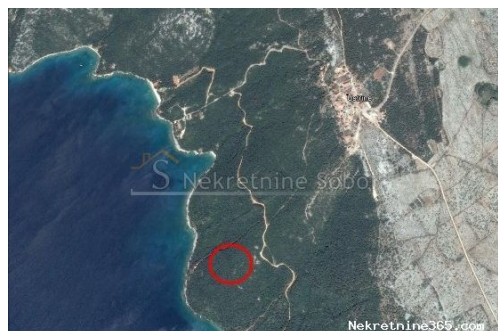

Ustrine, Otok Cres - Poljoprivredno, 10303 M2, Mali Lošinj, Land

Verkäuferinformationen

Name: Kristian Sobol
Vorname: Kristian
Nachname: Sobol
Firmenname: T.O.P.A. SOBOL
Service Type: Selling and renting
Website: <http://www.sobol-nekretnine.hr/>
Land: Croatia
Region: Primorsko-goranska županija
City: Rijeka
Postleitzahl: 51000
Adresse: Zagrebačka 16/II
Mobile: +385 98 629 271
Phone: +385 98 629 271
Über uns: T.O.P.A. "SOBOL"
Zagrebačka 16/II,
51000 Rijeka
Croatia
Tel: +385 98 629 271
Reg No.: 434/2009

Anzeigendetails

Allgemein

Titel: Ustrine, Otok Cres - Poljoprivredno, 10303 M2
Immobilie zur: Verkauf
Land Art: Landwirtschaftliche Flächen
Quadratfuß: 10303 m²
Preis: 258,000.00 €
Erstellt: 03.07.2024

Standort

Land: Croatia
Staat / Region / Provinz: Primorsko-goranska županija
Stadt: Mali Lošinj
Siedlung: Ustrine
Postleitzahl: 51554

Beschreibung

Zusätzliche Informationen: VISE POLJOPRIVREDNIH ZEMLJISTA DO MORA, ISPOD USTRINA. MASLINICI I SUMA. Šifra objekta: 2549