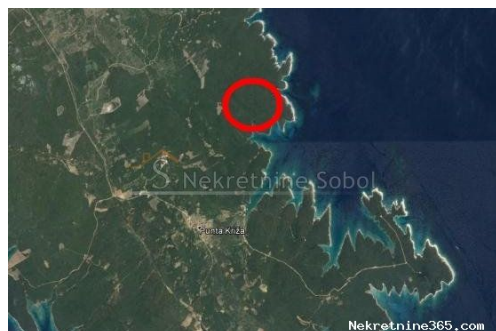

Punta Križa, Otok Cres - Poljoprivredno, 53022 m2, Mali Lošinj, Land

Verkäuferinformationen

Name: Kristian Sobol
Vorname: Kristian
Nachname: Sobol
Firmenname: T.O.P.A. SOBOL
Service Type: Selling and renting
Website: <http://www.sobol-nekretnine.hr/>
Land: Croatia
Region: Primorsko-goranska županija
City: Rijeka
Postleitzahl: 51000
Adresse: Zagrebačka 16/II
Mobile: +385 98 629 271
Phone: +385 98 629 271
Über uns: T.O.P.A. "SOBOL"
Zagrebačka 16/II,
51000 Rijeka
Croatia
Tel: +385 98 629 271
Reg No.: 434/2009

Anzeigendetails

Allgemein

Titel: Punta Križa, Otok Cres - Poljoprivredno, 53022 m2
Immobilie zur: Verkauf
Land Art: Landwirtschaftliche Flächen
Quadratfuß: 54945 m²
Preis: 495,000.00 €
Erstellt: 03.07.2024

Standort

Land: Croatia
Staat / Region / Provinz: Primorsko-goranska županija
Stadt: Mali Lošinj
Siedlung: Punta Križa
Postleitzahl: 51554

Beschreibung

Zusätzliche Informationen: POLJOPRIVREDNO ZEMLJISTE PRVI RED DO MORA, OKO 200 M UZ OBALU. OKO 2 KM SJEVERNO OD UVALE UL I OKO 2 KM JUZNO OD MATALDE (BUDUCIH GOLF TERENA). Šifra objekta: 2677