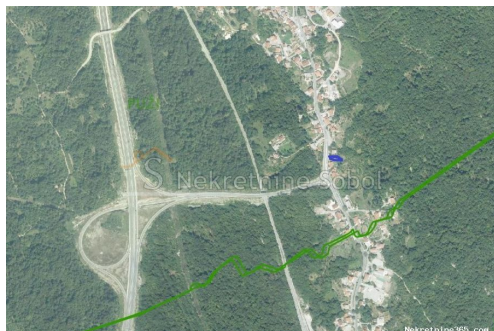

RIJEKA, MUČIĆI, GRAĐEVINSKO ZEMLJIŠTE, 1953M2, Matulji, Land

Verkäuferinformationen

Name: Kristian Sobol
Vorname: Kristian
Nachname: Sobol
Firmenname: T.O.P.A. SOBOL
Service Type: Selling and renting
Website: <http://www.sobol-nekretnine.hr/>
Land: Croatia
Region: Primorsko-goranska županija
City: Rijeka
Postleitzahl: 51000
Adresse: Zagrebačka 16/II
Mobile: +385 98 629 271
Phone: +385 98 629 271
Über uns: T.O.P.A. "SOBOL"
Zagrebačka 16/II,
51000 Rijeka
Croatia
Tel: +385 98 629 271
Reg No.: 434/2009

Anzeigendetails

Allgemein

Titel: RIJEKA, MUČIĆI, GRAĐEVINSKO ZEMLJIŠTE, 1953M2
Immobilie zur: Verkauf
Land Art: Baugrundstück
Quadratfuß: 1953 m²
Preis: 118,000.00 €
Erstellt: 03.07.2024

Standort

Land: Croatia
Staat / Region / Provinz: Primorsko-goranska županija
Stadt: Matulji
Siedlung: Mučići
Postleitzahl: 51213