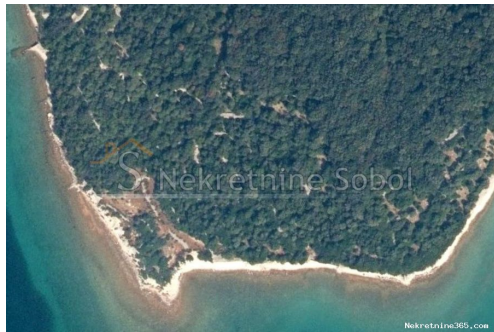

Punta Križa - Zemljište, 11241 m2, Mali Lošinj, Land

Verkäuferinformationen

Name: Kristian Sobol
Vorname: Kristian
Nachname: Sobol
Firmenname: T.O.P.A. SOBOL
Service Type: Selling and renting
Website: <http://www.sobol-nekretnine.hr/>
Land: Croatia
Region: Primorsko-goranska županija
City: Rijeka
Postleitzahl: 51000
Adresse: Zagrebačka 16/II
Mobile: +385 98 629 271
Phone: +385 98 629 271
Über uns: T.O.P.A. "SOBOL"
Zagrebačka 16/II,
51000 Rijeka
Croatia
Tel: +385 98 629 271
Reg No.: 434/2009

Anzeigendetails

Allgemein

Titel: Punta Križa - Zemljište, 11241 m2
Immobilie zur: Verkauf
Land Art: Landwirtschaftliche Flächen
Quadratfuß: 11241 m²
Preis: 170,000.00 €
Erstellt: 03.07.2024

Standort

Land: Croatia
Staat / Region / Provinz: Primorsko-goranska županija
Stadt: Mali Lošinj
Siedlung: Punta Križa
Postleitzahl: 51554

Genehmigungen

Bescheinigung: ja

Beschreibung

Zusätzliche Informationen: ZEMLJISTE UZ OBALU U DUZINI OKO 90 M, PREDVIDJENOJ ZA SPORTSKO REKREACIJSKE SADRZAJE. PRILAZ MOREM. Šifra objekta: 3393

Weitere Kontaktdaten