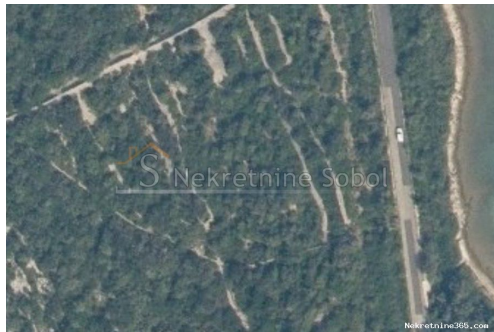

Mali Lošinj, Osor - Poljoprivredno, 8634 m2, Mali Lošinj, Land

Verkäuferinformationen

Name: Kristian Sobol
Vorname: Kristian
Nachname: Sobol
Firmenname: T.O.P.A. SOBOL
Service Type: Selling and renting
Website: <http://www.sobol-nekretnine.hr/>
Land: Croatia
Region: Primorsko-goranska županija
City: Rijeka
Postleitzahl: 51000
Adresse: Zagrebačka 16/II
Mobile: +385 98 629 271
Phone: +385 98 629 271
Über uns: T.O.P.A. "SOBOL"
Zagrebačka 16/II,
51000 Rijeka
Croatia
Tel: +385 98 629 271
Reg No.: 434/2009

Anzeigendetails

Allgemein

Titel: Mali Lošinj, Osor - Poljoprivredno, 8634 m2
Immobilie zur: Verkauf
Land Art: Landwirtschaftliche Flächen
Quadratfuß: 8634 m²
Preis: 305,000.00 €
Erstellt: 03.07.2024

Standort

Land: Croatia
Staat / Region / Provinz: Primorsko-goranska županija
Stadt: Mali Lošinj
Siedlung: Osor
Postleitzahl: 51553

Genehmigungen

Bescheinigung: ja

Beschreibung

Zusätzliche
Informationen:

ZEMLJISTE UZ MORE IZMEDJU NEREZINA I OSORA. Šifra objekta: 3485