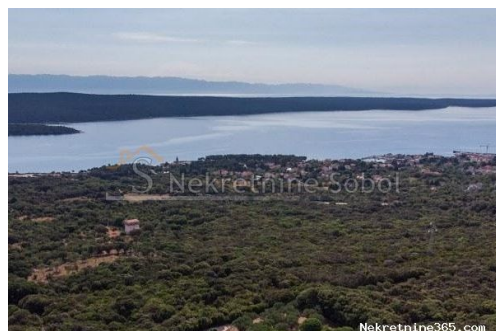

## Nerezine, OtokLošinj - Poljoprivredno, 13945 m2, Mali Lošinj, Land

#### Allgemein

Titel: Nerezine, OtokLošinj - Poljoprivredno, 13945 m2  
Immobilie zur: Verkauf  
Land Art: Landwirtschaftliche Flächen  
Quadratfuß: 13495 m<sup>2</sup>  
Preis: 162,000.00 €  
Erstellt: 03.07.2024

#### Standort

Land: Croatia  
Staat / Region / Provinz: Primorsko-goranska županija  
Stadt: Mali Lošinj  
Siedlung: Nerezine  
Postleitzahl: 51554