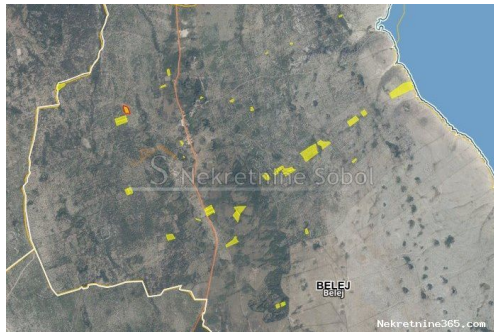

Belej, Otok Cres - Zemljište, 107.111 m2, Mali Lošinj, Land

Verkäuferinformationen

Name: Kristian Sobol
Vorname: Kristian
Nachname: Sobol
Firmenname: T.O.P.A. SOBOL
Service Type: Selling and renting
Website: <http://www.sobol-nekretnine.hr/>
Land: Croatia
Region: Primorsko-goranska županija
City: Rijeka
Postleitzahl: 51000
Adresse: Zagrebačka 16/II
Mobile: +385 98 629 271
Phone: +385 98 629 271
Über uns: T.O.P.A. "SOBOL"
Zagrebačka 16/II,
51000 Rijeka
Croatia
Tel: +385 98 629 271
Reg No.: 434/2009

Anzeigendetails

Allgemein

Titel: Belej, Otok Cres - Zemljište, 107.111 m2
Immobilie zur: Verkauf
Land Art: Landwirtschaftliche Flächen
Quadratfuß: 107111 m²
Preis: 120,000.00 €
Erstellt: 03.07.2024

Standort

Land: Croatia
Staat / Region / Provinz: Primorsko-goranska županija
Stadt: Mali Lošinj
Siedlung: Belej
Postleitzahl: 51554

Genehmigungen

Bescheinigung: ja

Beschreibung

Zusätzliche
Informationen:

BELEJ I OKO BELEJA, UKUPNO 59 PARCELA RAZNIH ZEMLJISTA,
PRODAJU SE SVE ZAJEDNO. Šifra objekta: 3592