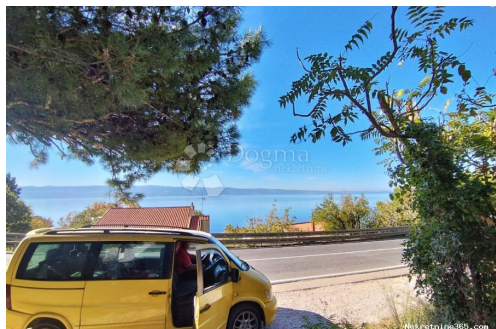

Ekskluzivno u Dogmi - Zemljište Omiš Brzet 2.200m2, Omiš, Land

Verkäuferinformationen

Name: Dogma Nekretnine
Vorname: Dogma
Nachname: Nekretnine
Firmenname: Dogma nekretnine d.o.o.
Service Type: Selling and renting
Website: <https://dogma-nekretnine.com>
Land: Croatia
Region: Primorsko-goranska županija
City: Rijeka
Postleitzahl: 51000
Adresse: F.LA GUARDIA 6
Phone: +385 51 341 080
Fax: +385 51 341 081
Über uns: Dogma Immobilien Agentur

d.o.o. ist ein Unternehmen, das in der Immobilienbranche spezialisiert ist. Wir sind schon für mehr als 13 Jahre auf dem Markt und während dieser Zeit wurden wir die führende Agentur in Kroatien.

Unseres Team von 25 ausgebildeten, sehr erfahren und lizenzierten Immobilienmakler arbeiten in der Agentur. Wir unterstützen unsere Kunden während des gesamten Prozesses der Verkauf und Kauf von Immobilien, von der Präsentation der Immobilien zu die Registrierung der Käufer das Eigentum. Unsere professionellen, engagierten und gebildeten Agenten sicherstellen, dass sie an alle Anfragen von unsere Kunden in der höchsten Standard reagiert.

Wir haben die größte Datenbank von Immobilien in