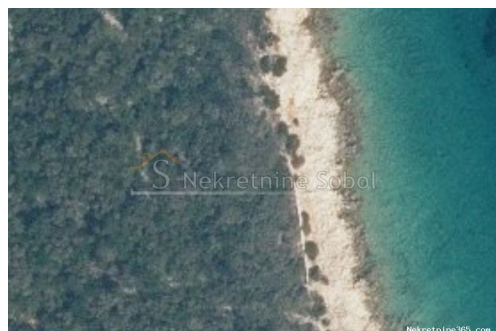

Punta Križa, Otok Cres - Zemljiste, 3058 m2, Mali Lošinj, Land

Verkäuferinformationen

Name: Kristian Sobol
Vorname: Kristian
Nachname: Sobol
Firmenname: T.O.P.A. SOBOL
Service Type: Selling and renting
Website: <http://www.sobol-nekretnine.hr/>
Land: Croatia
Region: Primorsko-goranska županija
City: Rijeka
Postleitzahl: 51000
Adresse: Zagrebačka 16/II
Mobile: +385 98 629 271
Phone: +385 98 629 271
Über uns: T.O.P.A. "SOBOL"
Zagrebačka 16/II,
51000 Rijeka
Croatia
Tel: +385 98 629 271
Reg No.: 434/2009

Anzeigendetails

Allgemein

Titel: Punta Križa, Otok Cres - Zemljiste, 3058 m2
Immobilie zur: Verkauf
Land Art: Landwirtschaftliche Flächen
Quadratfuß: 3058 m²
Preis: 100,000.00 €
Erstellt: 03.07.2024

Standort

Land: Croatia
Staat / Region / Provinz: Primorsko-goranska županija
Stadt: Mali Lošinj
Siedlung: Punta Križa
Postleitzahl: 51554

Genehmigungen

Bescheinigung: ja

Beschreibung

Zusätzliche Informationen: ZEMLJISTE PRVI RED DO MORA, PRILAZ PJESICE. Šifra objekta: 3614