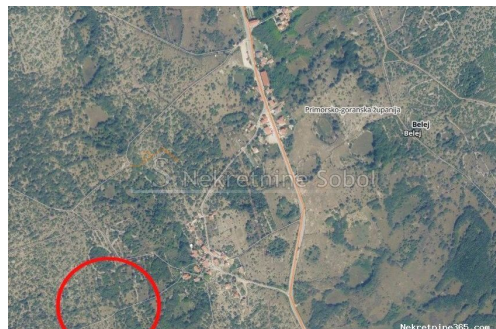

Belej, Otok Cres - Poljoprivredno zemljište, 7987 m2, Mali Lošinj, Land

Verkäuferinformationen

Name: Kristian Sobol
Vorname: Kristian
Nachname: Sobol
Firmenname: T.O.P.A. SOBOL
Service Type: Selling and renting
Website: <http://www.sobol-nekretnine.hr/>
Land: Croatia
Region: Primorsko-goranska županija
City: Rijeka
Postleitzahl: 51000
Adresse: Zagrebačka 16/II
Mobile: +385 98 629 271
Phone: +385 98 629 271
Über uns: T.O.P.A. "SOBOL"
Zagrebačka 16/II,
51000 Rijeka
Croatia
Tel: +385 98 629 271
Reg No.: 434/2009

Anzeigendetails

Allgemein

Titel: Belej, Otok Cres - Poljoprivredno zemljište, 7987 m2
Immobilie zur: Verkauf
Land Art: Landwirtschaftliche Flächen
Quadratfuß: 7987 m²
Preis: 40,000.00 €
Erstellt: 03.07.2024

Standort

Land: Croatia
Staat / Region / Provinz: Primorsko-goranska županija
Stadt: Mali Lošinj
Siedlung: Belej
Postleitzahl: 51554

Genehmigungen

Bescheinigung: ja

Beschreibung

Zusätzliche
Informationen:

POLJOPRIVREDNO ZEMLJISTE U BLIZINI BELEJA (KACICEVI). PRILAZ
PJESICE LOKALNIM PUTEM. Šifra objekta: 3629