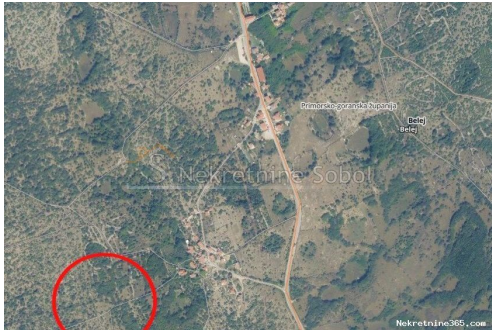

Belej, Otok Cres - Poljoprivredno zemljište, 7987 m2, Mali Lošinj, Land

Verkäuferinformationen

Name: Kristian Sobol
Vorname: Kristian
Nachname: Sobol
Firmenname: T.O.P.A. SOBOL
Service Type: Selling and renting
Website: <http://www.sobol-nekretnine.hr/>
Land: Croatia
Region: Primorsko-goranska županija
City: Rijeka
Postleitzahl: 51000
Adresse: Zagrebačka 16/II
Mobile: +385 98 629 271
Phone: +385 98 629 271
Über uns: T.O.P.A. "SOBOL"
Zagrebačka 16/II,
51000 Rijeka
Croatia
Tel: +385 98 629 271
Reg No.: 434/2009

Anzeigendetails

Allgemein

Titel: Belej, Otok Cres - Poljoprivredno zemljište, 7987 m2
Immobilie zur: Verkauf
Land Art: Landwirtschaftliche Flächen
Quadratfuß: 7987 m²
Preis: 40,000.00 €
Erstellt: 03.07.2024

Standort

Land: Croatia
Staat / Region / Provinz: Primorsko-goranska županija
Stadt: Mali Lošinj
Siedlung: Belej
Postleitzahl: 51554

Genehmigungen

Bescheinigung: ja

Beschreibung

Zusätzliche
Informationen:

POLJOPRIVREDNO ZEMLJISTE U BLIZINI BELEJA (KACICEVI). PRILAZ
PJESICE LOKALNIM PUTEM. Šifra objekta: 3629