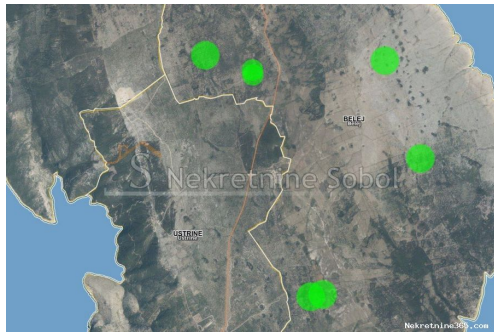

## Belej, Otok Lošinj - Poljoprivredno, 80762 m2, Mali Lošinj, Land

### Verkäuferinformationen

Name: Kristian Sobol  
Vorname: Kristian  
Nachname: Sobol  
Firmenname: T.O.P.A. SOBOL  
Service Type: Selling and renting  
Website: <http://www.sobol-nekretnine.hr/>  
Land: Croatia  
Region: Primorsko-goranska županija  
City: Rijeka  
Postleitzahl: 51000  
Adresse: Zagrebačka 16/II  
Mobile: +385 98 629 271  
Phone: +385 98 629 271  
Über uns: T.O.P.A. "SOBOL"  
Zagrebačka 16/II,  
51000 Rijeka  
Croatia  
Tel: +385 98 629 271  
Reg No.: 434/2009

#### Allgemein

Titel: Belej, Otok Lošinj - Poljoprivredno, 80762 m2  
Immobilie zur: Verkauf  
Land Art: Landwirtschaftliche Flächen  
Quadratfuß: 80762 m<sup>2</sup>  
Preis: 179,000.00 €  
Erstellt: 03.07.2024

#### Standort

Land: Croatia  
Staat / Region / Provinz: Primorsko-goranska županija  
Stadt: Mali Lošinj  
Siedlung: Belej  
Postleitzahl: 51554