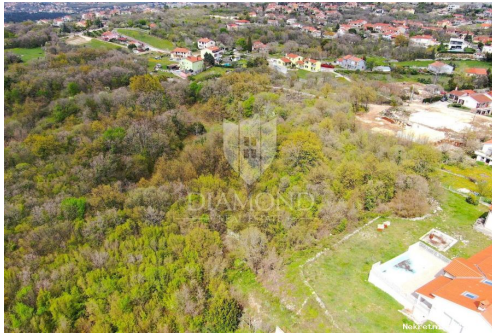

Labin, građevinsko zemljište na rubu grada, Labin, Land

Verkäuferinformationen

Name: Agencija Diamond Realestate
Vorname: Agencija
Nachname: Diamond Realestate
Firmenname: Diamond Real Estate d.o.o.
Service Type: Selling and renting
Website: <https://diamond-realestate.hr/>
Land: Croatia
Region: Istarska županija
City: Poreč
City area: Poreč
Postleitzahl: 52440
Adresse: Partizanska 5a, Dom Obrtnika,
1.kat
Mobile: +385 52 210 824
Phone: +385 52 210 824
Über uns: Diamond Real Estate
Partizanska 5a, Dom Obrtnika,
1.kat,
52440 Poreč

Anzeigendetails

Allgemein

Titel: Labin, građevinsko zemljište na rubu grada
Immobilie zur: Verkauf
Land Art: Baugrundstück
Quadratfuß: 2169 m²
Preis: 73,500.00 €
Erstellt: 16.04.2024

Standort

Land: Croatia
Staat / Region / Provinz: Istarska županija
Stadt: Labin
Siedlung: Labin
Postleitzahl: 52220

Beschreibung

Zusätzliche Informationen: Labin, Bauland am Stadtrand. Wir verkaufen ein Baugrundstück mit einer Fläche von 2169 Quadratmetern, das Grundstück befindet sich in einer sehr begehrten Lage aufgrund seiner Nähe zur Stadt und der wunderschönen Natur, die die gesamte Siedlung umgibt. Die Lage des Grundstücks ist nach Westen ausgerichtet

mit einem schönen freien Blick auf die umliegenden Hügel. Das Land hat Zugang zu einer asphaltierten öffentlichen Oberfläche und die gesamte notwendige Infrastruktur ist in der Nähe. ID CODE: 2000-921