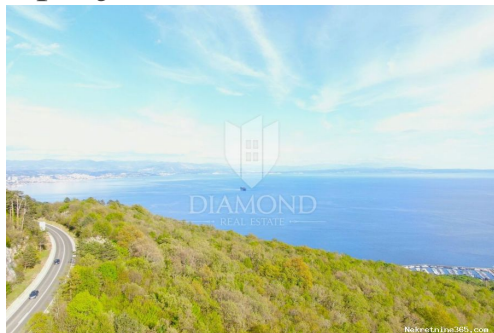

Opatija, okolica, građevinsko zemljište sa panoramskim pogledom na Kvarner, Opatija, Land

Verkäuferinformationen

Name: Agencija Diamond Realestate
Vorname: Agencija
Nachname: Diamond Realestate
Firmenname: Diamond Real Estate d.o.o.
Service Type: Selling and renting
Website: <https://diamond-realestate.hr/>
Land: Croatia
Region: Istarska županija
City: Poreč
City area: Poreč
Postleitzahl: 52440
Adresse: Partizanska 5a, Dom Obrtnika,
1.kat
Mobile: +385 52 210 824
Phone: +385 52 210 824
Über uns: Diamond Real Estate
Partizanska 5a, Dom Obrtnika,
1.kat,
52440 Poreč

Anzeigendetails

Allgemein

Titel: Opatija, okolica, građevinsko zemljište sa panoramskim pogledom na Kvarner
Immobilie zur: Verkauf
Land Art: Baugrundstück
Quadratfuß: 1793 m²
Preis: 150,000.00 €
Erstellt: 16.04.2024

Standort

Land: Croatia
Staat / Region / Provinz: Primorsko-goranska županija
Stadt: Opatija
Siedlung: Opatija
Postleitzahl: 51410

Beschreibung

Zusätzliche Informationen: Opatija, Umgebung, Baugrundstück mit Panoramablick auf Kvarner
Baugrundstück zu verkaufen mit Panoramablick auf Opatija und Kvarner. Das Grundstück hat eine Fläche von 1793 m2 und es ist möglich, auf dem Grundstück