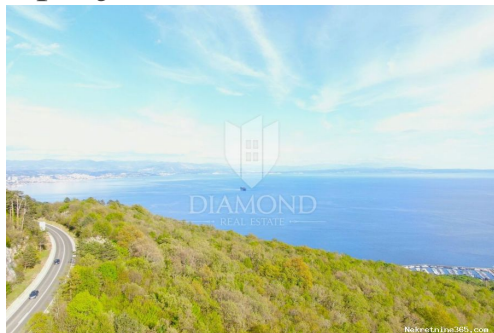

Opatija, okolica, građevinsko zemljište sa panoramskim pogledom na Kvarner, Opatija, Land

Verkäuferinformationen

Name: Agencija Diamond Realestate
Vorname: Agencija
Nachname: Diamond Realestate
Firmenname: Diamond Real Estate d.o.o.
Service Type: Selling and renting
Website: <https://diamond-realestate.hr/>
Land: Croatia
Region: Istarska županija
City: Poreč
City area: Poreč
Postleitzahl: 52440
Adresse: Partizanska 5a, Dom Obrtnika,
1.kat
Mobile: +385 52 210 824
Phone: +385 52 210 824
Über uns: Diamond Real Estate
Partizanska 5a, Dom Obrtnika,
1.kat,
52440 Poreč

Anzeigendetails

Allgemein

Titel: Opatija, okolica, građevinsko zemljište sa panoramskim pogledom na Kvarner
Immobilie zur: Verkauf
Land Art: Baugrundstück
Quadratfuß: 1793 m²
Preis: 150,000.00 €
Erstellt: 16.04.2024

Standort

Land: Croatia
Staat / Region / Provinz: Primorsko-goranska županija
Stadt: Opatija
Siedlung: Opatija
Postleitzahl: 51410

Beschreibung

Zusätzliche Informationen: Opatija, Umgebung, Baugrundstück mit Panoramablick auf Kvarner
Baugrundstück zu verkaufen mit Panoramablick auf Opatija und Kvarner. Das Grundstück hat eine Fläche von 1793 m² und es ist möglich, auf dem Grundstück