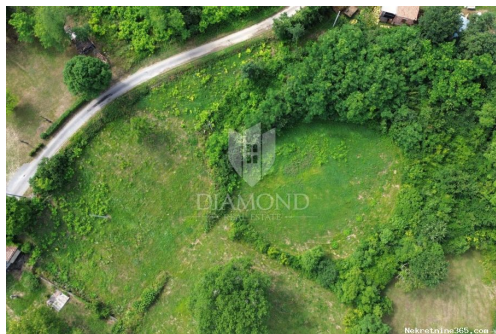

Labin, okolica, kompleks zemljišta, Kršan, Land

Verkäuferinformationen

Name: Agencija Diamond Realestate
Vorname: Agencija
Nachname: Diamond Realestate
Firmenname: Diamond Real Estate d.o.o.
Service Type: Selling and renting
Website: <https://diamond-realestate.hr/>
Land: Croatia
Region: Istarska županija
City: Poreč
City area: Poreč
Postleitzahl: 52440
Adresse: Partizanska 5a, Dom Obrtnika,
1.kat
Mobile: +385 52 210 824
Phone: +385 52 210 824
Über uns: Diamond Real Estate
Partizanska 5a, Dom Obrtnika,
1.kat,
52440 Poreč

Anzeigendetails

Allgemein

Titel: Labin, okolica, kompleks zemljišta
Immobilie zur: Verkauf
Land Art: Baugrundstück
Quadratfuß: 5839 m²
Preis: 113,000.00 €
Erstellt: 16.04.2024

Standort

Land: Croatia
Staat / Region / Provinz: Istarska županija
Stadt: Kršan
Siedlung: Kršan
Postleitzahl: 52232