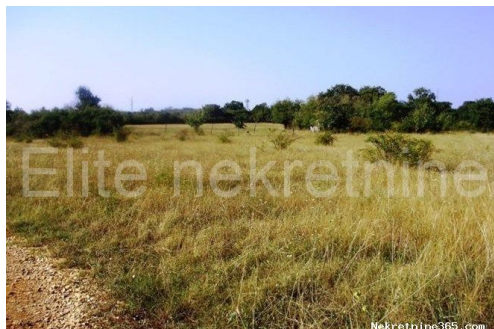

Rovinj 14 000 m2 teren, Rovinj, Land

Verkäuferinformationen

Name: Elite Nekretnine
Vorname: Elite
Nachname: Nekretnine
Firmenname: Elite nekretnine
Service Type: Selling and renting
Website: <https://www.elite-nekretnine.hr>
Land: Croatia
Region: Primorsko-goranska županija
City: Rijeka
Postleitzahl: 51000
Adresse: Ciottina 24b
Mobile: +385 51 444 488
Phone: +385 51 444 488
Fax: +385 51 444 494
Über uns: ELITE NEKRETNINE ist ein

neues lizenziertes Unternehmen, das auf den Verkauf von Immobilien in der Gespanschaft Primorje-Gorski Kotar und in ganz Kroatien spezialisiert ist.

Die Agentur besteht aus einem erfahrenen Team von Agenten, die über eine professionelle Prüfung verfügen und im Register der HGK zugelassenen Immobilienmakler eingetragen sind.

Die selbstständigen Agenten (Verkaufsorganisatoren) erfüllen mit ihrer Professionalität und ihren langjährigen Marktkenntnissen alle Kundenanforderungen und versorgen Kunden in allen Phasen des Immobilienkaufs und der Immobilienlieferung.

Wir bieten viele Immobilien und ein qualitativ hochwertiges und schnelles Angebot. Nur mit uns, für unsere