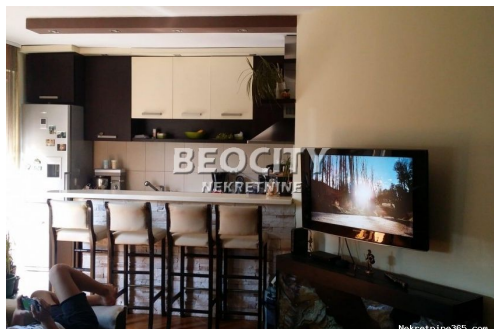

Rakovica, Kanarevo brdo, Borska , 1.5, 42m2, Rakovica, Wohnung

Verkäuferinformationen

Name: Beocity Nekretnine
E-Mail: kancelarija@beocitynekretnine.rs
Vorname: Beocity
Nachname: Nekretnine
Firmenname: Beocity Nekretnine (Reg.: 554)
Service Type: Selling and renting
Website: <https://www.beocitynekretnine.rs/>
Land: Serbia
Region: Grad Beograd
City: Beograd
Adresse: Makenzijeva 22
Mobile: 060/328-3901
Phone: 011/328-3901
Über uns: BEOCITY NEKRETNINE
Makenzijeva 22, 11000
Beograd
Matični broj: 63490954
PIB: 108493302
Reg. broj: 554
Reg No.: 554
Datenschutzzrichtlinien:

Anzeigendetails

Allgemein

Titel: Rakovica, Kanarevo brdo, Borska , 1.5, 42m2
Immobilie zur: Verkauf
Quadratfuß: 42 m²
Stockwerke: 3
Schlafzimmer: 1.5
Preis: 101,000.00 €
Erstellt: 12.09.2023

Standort

Land: Serbia
Staat / Region / Provinz: Grad Beograd
Stadt: Rakovica
Siedlung: Beograd (Rakovica)
Adresse: Borska