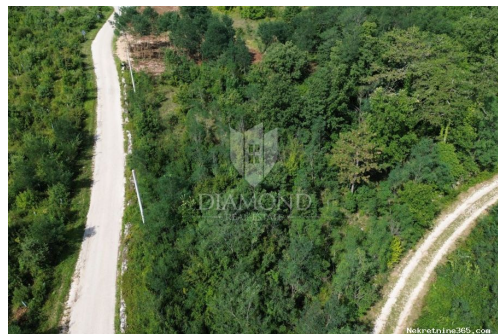

Labin, okolica, atraktivno zemljište, Labin, Land

Verkäuferinformationen

Name: Agencija Diamond Realestate
Vorname: Agencija
Nachname: Diamond Realestate
Firmenname: Diamond Real Estate d.o.o.
Service Type: Selling and renting
Website: <https://diamond-realestate.hr/>
Land: Croatia
Region: Istarska županija
City: Poreč
City area: Poreč
Postleitzahl: 52440
Adresse: Partizanska 5a, Dom Obrtnika,
1.kat
Mobile: +385 52 210 824
Phone: +385 52 210 824
Über uns: Diamond Real Estate
Partizanska 5a, Dom Obrtnika,
1.kat,
52440 Poreč

Anzeigendetails

Allgemein

Titel: Labin, okolica, atraktivno zemljište
Immobilie zur: Verkauf
Land Art: Baugrundstück
Quadratfuß: 1586 m²
Preis: 150,000.00 €
Erstellt: 16.04.2024

Standort

Land: Croatia
Staat / Region / Provinz: Istarska županija
Stadt: Labin
Siedlung: Labin
Postleitzahl: 52220