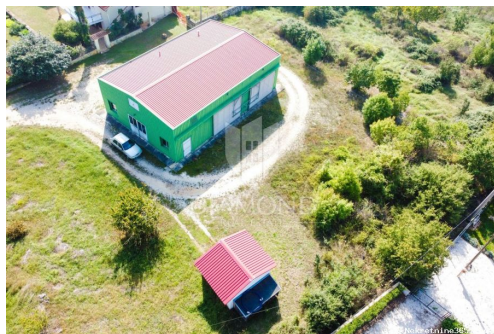

Poreč, okolica, građevinsko zemljište sa potencijalom!, Poreč, Land

Verkäuferinformationen

Name: Agencija Diamond Realestate
Vorname: Agencija
Nachname: Diamond Realestate
Firmenname: Diamond Real Estate d.o.o.
Service Type: Selling and renting
Website: <https://diamond-realestate.hr/>
Land: Croatia
Region: Istarska županija
City: Poreč
City area: Poreč
Postleitzahl: 52440
Adresse: Partizanska 5a, Dom Obrtnika,
1.kat
Mobile: +385 52 210 824
Phone: +385 52 210 824
Über uns: Diamond Real Estate
Partizanska 5a, Dom Obrtnika,
1.kat,
52440 Poreč

Anzeigendetails

Allgemein

Titel: Poreč, okolica, građevinsko zemljište sa potencijalom!
Immobilie zur: Verkauf
Land Art: Baugrundstück
Quadratfuß: 3050 m²
Preis: 250,000.00 €
Erstellt: 16.04.2024

Standort

Land: Croatia
Staat / Region / Provinz: Istarska županija
Stadt: Poreč
Siedlung: Poreč
Postleitzahl: 52440