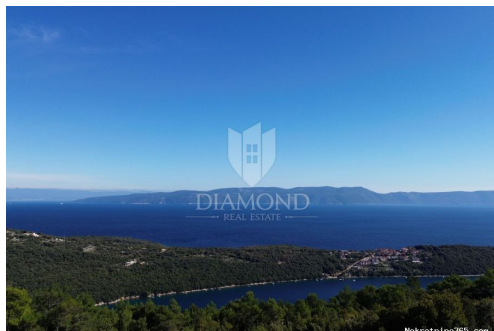

Labin, okolica, građevinsko zemljište sa pogledom na more, Labin, Land

Verkäuferinformationen

Name: Agencija Diamond Realestate
Vorname: Agencija
Nachname: Diamond Realestate
Firmenname: Diamond Real Estate d.o.o.
Service Type: Selling and renting
Website: <https://diamond-realestate.hr/>
Land: Croatia
Region: Istarska županija
City: Poreč
City area: Poreč
Postleitzahl: 52440
Adresse: Partizanska 5a, Dom Obrtnika,
1.kat
Mobile: +385 52 210 824
Phone: +385 52 210 824
Über uns: Diamond Real Estate
Partizanska 5a, Dom Obrtnika,
1.kat,
52440 Poreč

Anzeigendetails

Allgemein

Titel: Labin, okolica, građevinsko zemljište sa pogledom na more
Immobilie zur: Verkauf
Land Art: Baugrundstück
Quadratfuß: 926 m²
Preis: 208,000.00 €
Erstellt: 16.04.2024

Standort

Land: Croatia
Staat / Region / Provinz: Istarska županija
Stadt: Labin
Siedlung: Labin
Postleitzahl: 52220

Beschreibung

Zusätzliche Informationen: Labin, Umgebung, attraktives Baugrundstück mit Blick auf das Meer Wir verkaufen ein Grundstück mit wunderschönem Blick auf das Meer mit einer Gesamtfläche von 926 m². Das Grundstück ist flach und die gesamte notwendige Infrastruktur befindet sich in unmittelbarer Nähe. Der Zugang zum Feld erfolgt

über die Hauptstraße. Die Lage des Grundstücks ist aufgrund der Nähe zum Meer für den Tourismus sehr günstig, was durch die Tatsache bestätigt wird, dass die Mikrolage von Ferienhäusern dominiert wird. ID CODE: 2006-163