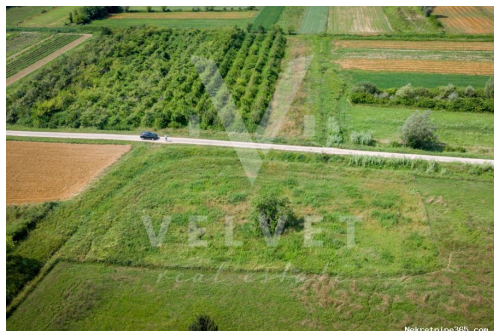

Građevinsko zemljište - GOLOGORIČKI DOL, Pićan, Land

Verkäuferinformationen

Name: Velvet Realestate
E-Mail: info@velvet-realestate.hr
Vorname: Velvet
Nachname: Realestate
Firmenname: Velvet Realestate
Service Type: Selling and renting
Zusätzliche info@velvet-realestate.hr
E-Mail-Adresse:
Website: <https://www.velvet-realestate.hr>
Land: Croatia
Region: Istarska županija
City: Labin
City area: Labin
Postleitzahl: 52220
Adresse: Rudarska 1
Mobile: +385 95 584 4479
Über uns: Velvet nekretnine agencija djeluje napodručju Istarske županije, gdje u svojoj ponudi objedinjuje kvalitetne, provjerene i vrhunske nekretnine. Tim agencije uključuje kako iskusne, tako i agente pripravnike čiji je cilj učiniti vašu kupnju/prodaju ugodnim iskustvom.

Anzeigendetails

Allgemein

Titel: Građevinsko zemljište - GOLOGORIČKI DOL
Immobilie zur: Verkauf
Land Art: Baugrundstück
Quadratfuß: 2618 m²
Preis: 87,000.00 €
Erstellt: 09.11.2023

Standort

Land: Croatia
Staat / Region / Provinz: Istarska županija
Stadt: Pićan
Siedlung: Krbune