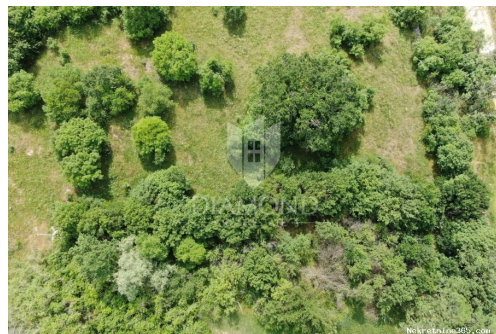

Labin, okolica, kompleks zemljišta, Labin, Land

Verkäuferinformationen

Name: Agencija Diamond Realestate
Vorname: Agencija
Nachname: Diamond Realestate
Firmenname: Diamond Real Estate d.o.o.
Service Type: Selling and renting
Website: <https://diamond-realestate.hr/>
Land: Croatia
Region: Istarska županija
City: Poreč
City area: Poreč
Postleitzahl: 52440
Adresse: Partizanska 5a, Dom Obrtnika,
1.kat
Mobile: +385 52 210 824
Phone: +385 52 210 824
Über uns: Diamond Real Estate
Partizanska 5a, Dom Obrtnika,
1.kat,
52440 Poreč

Anzeigendetails

Allgemein

Titel: Labin, okolica, kompleks zemljišta
Immobilie zur: Verkauf
Land Art: Baugrundstück
Quadratfuß: 22564 m²
Preis: 155,000.00 €
Erstellt: 16.04.2024

Standort

Land: Croatia
Staat / Region / Provinz: Istarska županija
Stadt: Labin
Siedlung: Labin
Postleitzahl: 52220