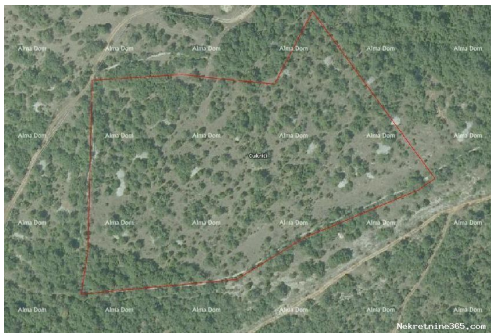

Poljoprivredno zemljište Cukrići, veliko zemljište za sadnju, maslina i voćnjaka, Svetvinčenat., Svetvinčenat, Land

Verkäuferinformationen

Name: Almasa Valjevac
E-Mail: alma@therealestatecroatia.com
Vorname: Almasa
Nachname: Valjevac
Firmenname: Alma Dom nekretnine
Service Type: Selling and renting
Website: <http://therealestatecroatia.com/>
Land: Croatia
Region: Istarska županija
City: Pula
Postleitzahl: 52100
Adresse: Istarska 8
Mobile: +385 98 323264
Phone: +385 98 420 885, 098 323-264
Über uns: Alma Dom agencija za

posredovanje u prometu nekretnina, utemeljena je 2000. godine sa ciljem kvalitetnog i suvremenog posredovanja u kupoprodaju nekretnina.

Tokom godina prisustva na tržištu, stalni smo predstavnici Hrvatske na inozemnim sajmovima, koji su nam omogućili i realizaciju prodaje nasih nekretnina neovisno o nasim partnerima.

Anzeigendetails

Allgemein

Titel: Poljoprivredno zemljište Cukrići, veliko zemljište za sadnju, maslina i voćnjaka, Svetvinčenat.
Immobilie zur: Verkauf
Land Art: Landwirtschaftliche Flächen
Preis: 73,000.00 €
Erstellt: 28.12.2023

Standort

Land: Croatia