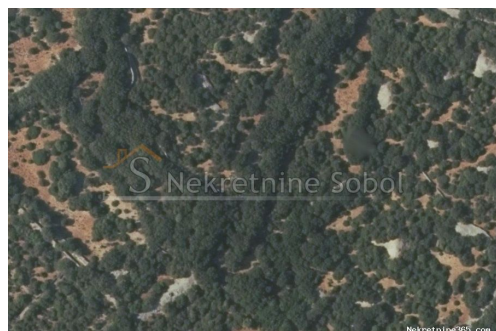

## Osor, Otok Cres - Zemljiste, 27670 m2, Mali Lošinj, Land

#### Allgemein

Titel: Osor, Otok Cres - Zemljiste, 27670 m2  
Immobilie zur: Verkauf  
Land Art: Landwirtschaftliche Flächen  
Quadratfuß: 27670 m<sup>2</sup>  
Preis: 335,000.00 €  
Erstellt: 03.07.2024

#### Beschreibung

Zusätzliche Informationen: ZEMLJISTE SA UCRTANOM RUSEVINOM (85 M2), NEDALEKO OD OSORA. OKO 250 METARA OD MORA. Šifra objekta: 3712