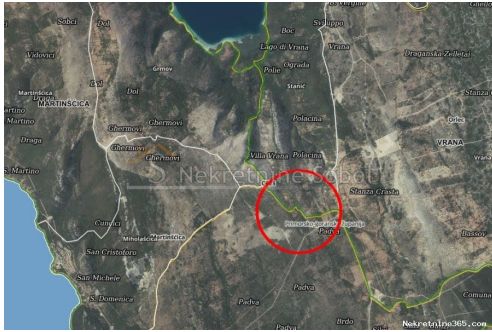

Stivan, Otok Cres - Poljoprivredno, 69408 m2, Cres, Land