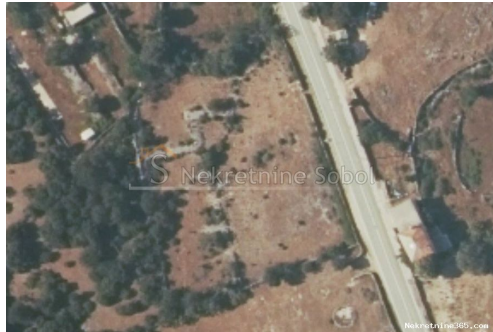

Belej, Otok Cres - Zemljište, 2185 m2, Mali Lošinj, Land

Verkäuferinformationen

Name: Kristian Sobol
Vorname: Kristian
Nachname: Sobol
Firmenname: T.O.P.A. SOBOL
Service Type: Selling and renting
Website: <http://www.sobol-nekretnine.hr/>
Land: Croatia
Region: Primorsko-goranska županija
City: Rijeka
Postleitzahl: 51000
Adresse: Zagrebačka 16/II
Mobile: +385 98 629 271
Phone: +385 98 629 271
Über uns: T.O.P.A. "SOBOL"
Zagrebačka 16/II,
51000 Rijeka
Croatia
Tel: +385 98 629 271
Reg No.: 434/2009

Anzeigendetails

Allgemein

Titel: Belej, Otok Cres - Zemljište, 2185 m2
Immobilie zur: Verkauf
Land Art: Landwirtschaftliche Flächen
Quadratfuß: 2185 m²
Preis: 90,000.00 €
Erstellt: 03.07.2024

Standort

Land: Croatia
Staat / Region / Provinz: Primorsko-goranska županija
Stadt: Mali Lošinj
Siedlung: Belej
Postleitzahl: 51554

Genehmigungen

Bescheinigung: ja

Beschreibung

Zusätzliche
Informationen:

UKUPNO 3 PARCELE (MOGUCA KUPOVINA POJEDINIY PARCELA
ZASEBNO). ZEMLJISTE UZ CESTU. Šifra objekta: 3719

Weitere Kontaktdaten

Interne Referenznummer: 560479