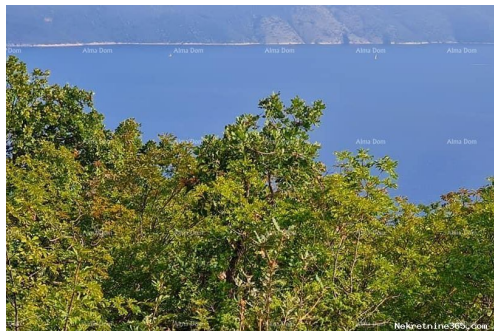

Poljoprivredno zemljište Prodaja poljoprivrednog zemljišta, blizu Labina, Labin, Land

Verkäuferinformationen

Name: Almasa Valjevac
E-Mail: alma@therealestatecroatia.com
Vorname: Almasa
Nachname: Valjevac
Firmenname: Alma Dom nekretnine
Service Type: Selling and renting
Website: <http://therealestatecroatia.com/>
Land: Croatia
Region: Istarska županija
City: Pula
Postleitzahl: 52100
Adresse: Istarska 8
Mobile: +385 98 323264
Phone: +385 98 420 885, 098 323-264
Über uns: Alma Dom agencija za

posredovanje u prometu nekretnina, utemeljena je 2000. godine sa ciljem kvalitetnog i suvremenog posredovanja u kupoprodaju nekretnina.

Tokom godina prisustva na tržištu, stalni smo predstavnici Hrvatske na inozemnim sajmovima, koji su nam omogućili i realizaciju prodaje nasih nekretnina neovisno o nasim partnerima.

Anzeigendetails

Allgemein

Titel: Poljoprivredno zemljište Prodaja poljoprivrednog zemljišta, blizu Labina
Immobilie zur: Verkauf
Land Art: Landwirtschaftliche Flächen
Preis: 300,000.00 €
Erstellt: 18.01.2024

Standort

Land: Croatia
Staat / Region / Provinz: Istarska županija